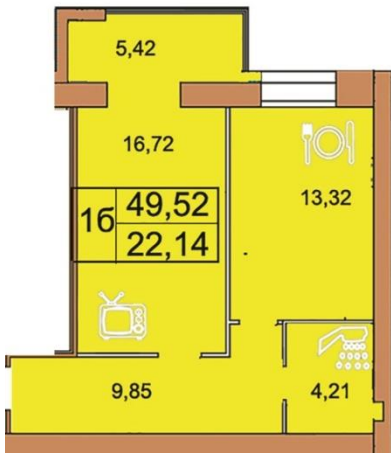

Кухня – 11,04 м²

Коридор - 4,20 м²

Балкон - 5,45 м²

СВ – 3,92 м²

Кладова – 2,39 м²

1 кімнатна квартира 45,65 м²

Кімната – 15,67 м²

Кухня – 10,66 м²

Коридор - 4,02 м²

Балкон 1 - 5,18 м²

Балкон 2 - 4,12 м²

СВ – 3,92 м²

Кладова – 2,08 м²

1 кімнатна квартира 46,12 м²

Кімната – 15,99 м²

Кухня – 10,91 м²

Коридор - 4,07 м²

Балкон 1 - 4,10 м²

Балкон 2 - 4,90 м²

СВ – 4,03 м²

Кладова – 2,12 м²

1 кімнатна квартира 49,52 м²

Кімната – 16,72 м²
 Кухня – 13,32 м²
 Коридор - 9,85 м²
 Балкон - 5,42 м²
 СВ – 4,21 м²

1 кімнатна квартира 51,33 м²

Кімната – 27,83 м²
 Кухня – 8,66 м²
 Коридор - 4,08 м²
 Балкон - 5,16 м²
 СВ – 4,03 м²
 Кладова – 1,57 м²

1 кімнатна квартира 56,40 м²

Кімната – 31,06 м²
 Кухня – 9,39 м²
 Коридор - 4,61 м²
 Балкон - 5,60 м²
 СВ – 4,03 м²
 Кладова – 1,71 м²