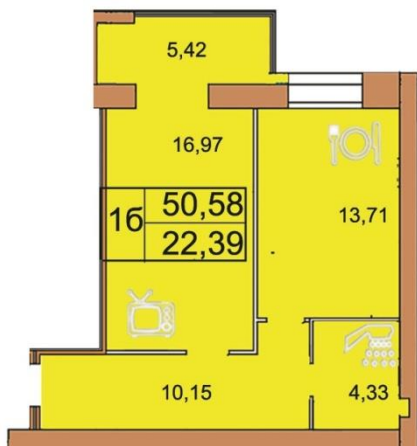

Кімната – 15,85 м²
 Кухня – 19,11 м²
 Коридор - 12,86 м²
 Балкон 1 - 5,61 м²
 Балкон 2 - 7,11 м²
 Ванна – 4,27 м²
 СВ – 4,03 м²

2 кімнатна квартира 64,61 м²

Кімната 1 – 13,99 м²
 Кімната 2 – 17,50 м²
 Кухня – 11,31 м²
 Коридор - 10,63 м²
 Балкон - 5,42 м²
 Ванна – 3,84 м²
 СВ – 1,92 м²

Кухня – 10,82 м²

Коридор - 4,16 м²

Балкон 1 - 5,18 м²

Балкон 2 - 4,12 м²

СВ – 4,03 м²

Кладова – 2,23 м²

1 кімнатна квартира 46,86 м²

Кімната – 16,18 м²

Кухня – 11,08 м²

Коридор - 4,21 м²

Балкон 1 - 4,10 м²

Балкон 2 - 4,90 м²

СВ – 4,12 м²

Кладова – 2,27 м²

1 кімнатна квартира 50,58 м²

Кімната – 16,97 м²
Кухня – 13,71 м²
Коридор - 10,15 м²
Балкон - 5,42 м²
СВ – 4,33 м²

1 кімнатна квартира 52,74 м²

Кімната – 28,71 м²
Кухня – 9,14 м²
Коридор - 4,10 м²
Балкон - 5,16 м²
СВ – 4,04 м²
Кладова – 1,59 м²

1 кімнатна квартира 57,65 м²

Кімната – 32,03 м²
Кухня – 9,61 м²
Коридор - 4,64 м²
Балкон - 5,60 м²
СВ – 4,04 м²
Кладова – 1,73 м²