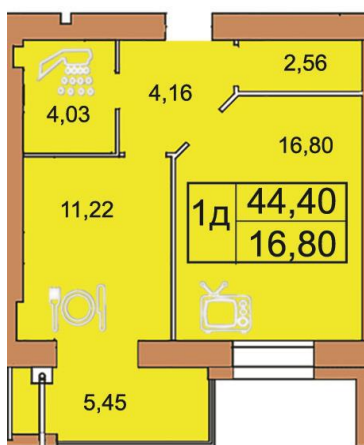

Кімната 2 – 17,48 м²

Кухня – 11,31 м²

Коридор - 10,63 м²

Балкон - 5,42 м²

Ванна – 3,84 м²

СВ – 1,92 м²

2 кімнатна квартира 65,31 м²

Кімната 1 – 17,50 м²

Кімната 2 – 14,54 м²

Кухня – 11,54 м²

Коридор - 9,87 м²

Балкон 1 - 5,45 м²

Ванна – 4,03 м²

СВ – 2,38 м²

7-12 поверх

1 кімнатна квартира 44,40 м²

Кімната – 16,80 м²

Кухня – 11,22 м²

Коридор - 4,16 м²

Балкон - 5,45 м²

СВ – 4,03 м²

Кладова – 2,56 м²

1 кімнатна квартира 46,42м²

Кімната – 15,88 м²

Кухня – 10,82 м²

Коридор - 4,16 м²

Балкон 1 - 5,18 м²

Балкон 2 - 4,12 м²

СВ – 4,03 м²

Кладова – 2,23 м²

1 кімнатна квартира 46,86 м²

Кімната – 16,18 м²