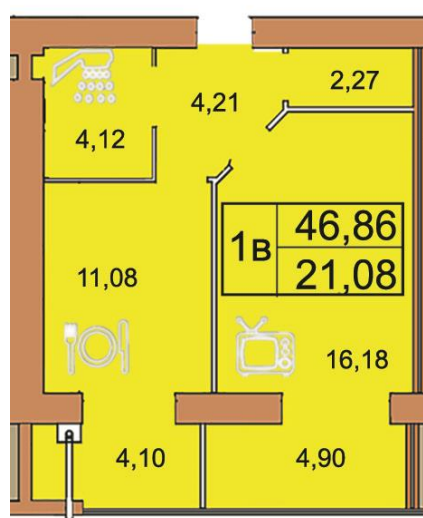

Кімната – 16,80 м²

Кухня – 11,22 м²

Коридор - 4,16 м²

Балкон - 5,45 м²

СВ – 4,03 м²

Кладова – 2,56 м²

1 кімнатна квартира 46,42м²

Кімната – 15,88 м²

Кухня – 10,82 м²

Коридор - 4,16 м²

Балкон 1 - 5,18 м²

Балкон 2 - 4,12 м²

СВ – 4,03 м²

Кладова – 2,23 м²

1 кімнатна квартира 46,86 м²

Кімната – 16,18 м²

Кухня – 11,08 м²

Коридор - 4,21 м²

Балкон 1 - 4,10 м²

Балкон 2 - 4,90 м²

СВ – 4,12 м²

Кладова – 2,27 м²

1 кімнатна квартира 50,58 м²

Кімната – 16,97 м²
Кухня – 13,71 м²
Коридор - 10,15 м²
Балкон - 5,42 м²
СВ – 4,33 м²

1 кімнатна квартира 52,74 м²

Кімната – 28,71 м²
Кухня – 9,14 м²
Коридор - 4,10 м²
Балкон - 5,16 м²
СВ – 4,04 м²
Кладова – 1,59 м²

1 кімнатна квартира 57,65 м²

Кімната – 32,03 м²
Кухня – 9,61 м²
Коридор - 4,64 м²
Балкон - 5,60 м²
СВ – 4,04 м²
Кладова – 1,73 м²