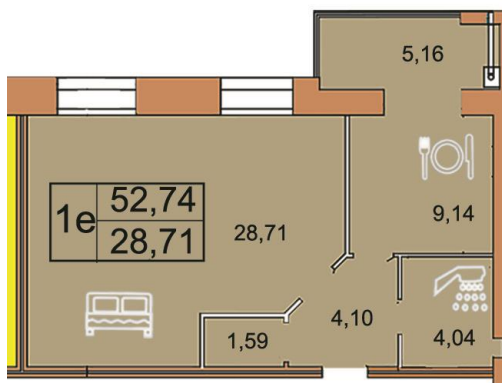

Кухня – 10,82 м²

Коридор - 4,16 м²

Балкон 1 - 5,18 м²

Балкон 2 - 4,12 м²

СВ – 4,03 м²

Кладова – 2,23 м²

1 кімнатна квартира 46,86 м²

Кімната – 16,18 м²

Кухня – 11,08 м²

Коридор - 4,21 м²

Балкон 1 - 4,10 м²

Балкон 2 - 4,90 м²

СВ – 4,12 м²

Кладова – 2,27 м²

1 кімнатна квартира 50,58 м²

Кімната – 16,97 м²
Кухня – 13,71 м²
Коридор - 10,15 м²
Балкон - 5,42 м²
СВ – 4,33 м²

1 кімнатна квартира 52,74 м²

Кімната – 28,71 м²
Кухня – 9,14 м²
Коридор - 4,10 м²
Балкон - 5,16 м²
СВ – 4,04 м²
Кладова – 1,59 м²

1 кімнатна квартира 57,65 м²

Кімната – 32,03 м²
Кухня – 9,61 м²
Коридор - 4,64 м²
Балкон - 5,60 м²
СВ – 4,04 м²
Кладова – 1,73 м²