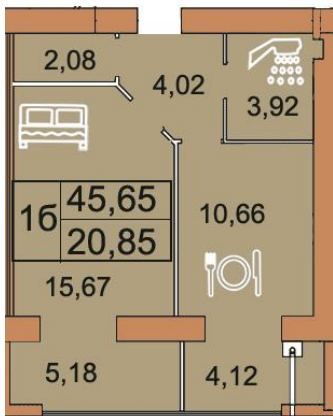

2 поверх

1 кімнатна квартира 43,34 м²

Кімната – 16,34 м²

Кухня – 11,04 м²

Коридор - 4,20 м²

Балкон - 5,45 м²

СВ – 3,92 м²

Кладова – 2,39 м²

1 кімнатна квартира 45,65 м²

Кімната – 15,67 м²

Кухня – 10,66 м²

Коридор - 4,02 м²

Балкон 1 - 5,18 м²

Балкон 2 - 4,12 м²

СВ – 3,92 м²

Кладова – 2,08 м²

1 кімнатна квартира 51,32 м²

Кімната – 27,83 м²

Кухня – 8,66 м²

Коридор - 4,07 м²

Балкон - 5,16 м²

СВ – 4,03 м²

Кладова – 1,57 м²

1 кімнатна квартира 68,84 м²

Кімната – 15,85 м²
 Кухня – 19,11 м²
 Коридор - 12,86 м²
 Балкон 1 - 5,61 м²
 Балкон 2 - 7,11 м²
 Ванна – 4,27 м²
 СВ – 4,03 м²

2 кімнатна квартира 64,61 м²

Кімната 1 – 13,99 м²
 Кімната 2 – 17,50 м²
 Кухня – 11,31 м²
 Коридор - 10,63 м²
 Балкон - 5,42 м²
 Ванна – 3,84 м²
 СВ – 1,92 м²