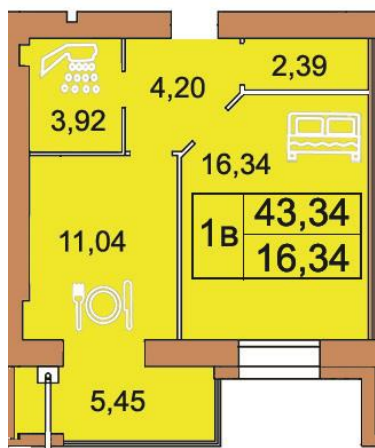

1 кімнатна квартира 51,32 м²

Кімната – 27,83 м²

Кухня – 8,66 м²

Коридор - 4,07 м²

Балкон - 5,16 м²

СВ – 4,03 м²

Кладова – 1,57 м²

1 кімнатна квартира 68,84 м²

Кімната – 15,85 м²
 Кухня – 19,11 м²
 Коридор - 12,86 м²
 Балкон 1 - 5,61 м²
 Балкон 2 - 7,11 м²
 Ванна – 4,27 м²
 СВ – 4,03 м²

2 кімнатна квартира 64,61 м²

Кімната 1 – 13,99 м²
 Кімната 2 – 17,50 м²
 Кухня – 11,31 м²
 Коридор - 10,63 м²
 Балкон - 5,42 м²
 Ванна – 3,84 м²
 СВ – 1,92 м²

2 кімнатна квартира 65,31 м²

Кімната 1 – 14,54 м²
 Кімната 2 – 17,48 м²
 Кухня – 11,54 м²
 Коридор - 9,89 м²
 Балкон - 5,45 м²
 Ванна – 4,03 м²
 СВ – 2,38 м²

3-6 поверх

1 кімнатна квартира 43,34 м²

Кімната – 16,34 м²

Кухня – 11,04 м²

Коридор - 4,20 м²

Балкон - 5,45 м²

СВ – 3,92 м²

Кладова – 2,39 м²

1 кімнатна квартира 45,65 м²

Кімната – 15,67 м²

Кухня – 10,66 м²