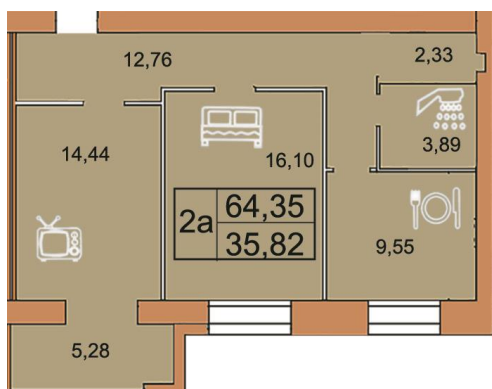

Кухня – 10,82 м²

Коридор - 4,16 м²

Балкон 1 - 5,18 м²

Балкон 2 - 4,12 м²

СВ – 4,03 м²

Кладова – 2,23 м²

1 кімнатна квартира 46,86 м²

Кімната – 16,18 м²

Кухня – 11,08 м²

Коридор - 4,21 м²

Балкон 1 - 4,10 м²

Балкон 2 - 4,90 м²

СВ – 4,12 м²

Кладова – 2,27 м²

1 кімнатна квартира 50,58 м²

Кімната – 16,97 м²
Кухня – 13,71 м²
Коридор - 10,15 м²
Балкон - 5,42 м²
СВ – 4,33 м²

1 кімнатна квартира 52,74 м²

Кімната – 28,71 м²
Кухня – 9,14 м²
Коридор - 4,10 м²
Балкон - 5,16 м²
СВ – 4,04 м²
Кладова – 1,59 м²

1 кімнатна квартира 57,65 м²

Кімната – 32,03 м²
Кухня – 9,61 м²
Коридор - 4,64 м²
Балкон - 5,60 м²
СВ – 4,04 м²
Кладова – 1,73 м²