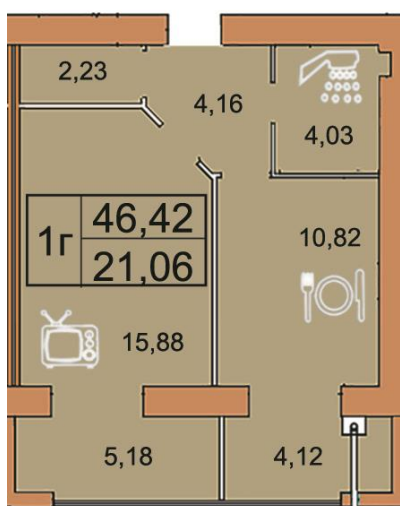

Кімната 2 – 14,54 м²

Кухня – 11,54 м²

Коридор - 9,87 м²

Балкон 1 - 5,45 м²

Ванна – 4,03 м²

СВ – 2,38 м²

7-12 поверх

1 кімнатна квартира 44,40 м²

Кімната – 16,80 м²

Кухня – 11,22 м²

Коридор - 4,16 м²

Балкон - 5,45 м²

СВ – 4,03 м²

Кладова – 2,56 м²

1 кімнатна квартира 46,42м²

Кімната – 15,88 м²

Кухня – 10,82 м²

Коридор - 4,16 м²

Балкон 1 - 5,18 м²

Балкон 2 - 4,12 м²

СВ – 4,03 м²

Кладова – 2,23 м²

1 кімнатна квартира 46,86 м²

Кімната – 16,18 м²

Кухня – 11,08 м²

Коридор - 4,21 м²

Балкон 1 - 4,10 м²

Балкон 2 - 4,90 м²

СВ – 4,12 м²

Кладова – 2,27 м²

1 кімнатна квартира 50,58 м²

Кімната – 16,97 м²
Кухня – 13,71 м²
Коридор - 10,15 м²
Балкон - 5,42 м²
СВ – 4,33 м²