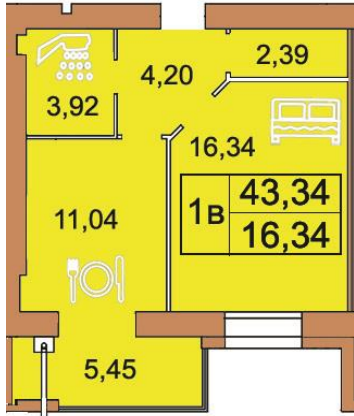

2 поверх

1 кімнатна квартира 43,34 м²

Кімната – 16,34 м²

Кухня – 11,04 м²

Коридор - 4,20 м²

Балкон - 5,45 м²

СВ – 3,92 м²

Кладова – 2,39 м²

1 кімнатна квартира 45,65 м²

Кімната – 15,67 м²

Кухня – 10,66 м²

Коридор - 4,02 м²

Балкон 1 - 5,18 м²

Балкон 2 - 4,12 м²

СВ – 3,92 м²

Кладова – 2,08 м²

1 кімнатна квартира 51,32 м²

Кімната – 27,83 м²

Кухня – 8,66 м²

Коридор - 4,07 м²

Балкон - 5,16 м²

СВ – 4,03 м²

Кладова – 1,57 м²

1 кімнатна квартира 68,84 м²

Кімната – 15,85 м²
 Кухня – 19,11 м²
 Коридор - 12,86 м²
 Балкон 1 - 5,61 м²
 Балкон 2 - 7,11 м²
 Ванна – 4,27 м²
 СВ – 4,03 м²

2 кімнатна квартира 64,61 м²

Кімната 1 – 13,99 м²
 Кімната 2 – 17,50 м²
 Кухня – 11,31 м²
 Коридор - 10,63 м²
 Балкон - 5,42 м²
 Ванна – 3,84 м²
 СВ – 1,92 м²