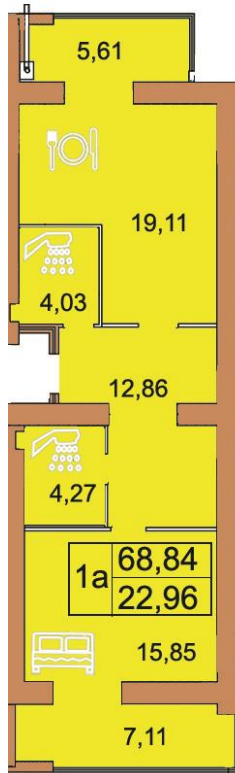

2 поверх

1 кімнатна квартира 43,34 м²

Кімната – 16,34 м²

Кухня – 11,04 м²

Коридор - 4,20 м²

Балкон - 5,45 м²

СВ – 3,92 м²

Кладова – 2,39 м²

1 кімнатна квартира 45,65 м²

Кімната – 15,67 м²

Кухня – 10,66 м²

Коридор - 4,02 м²

Балкон 1 - 5,18 м²

Балкон 2 - 4,12 м²

СВ – 3,92 м²

Кладова – 2,08 м²

1 кімнатна квартира 51,32 м²

Кімната – 27,83 м²

Кухня – 8,66 м²

Коридор - 4,07 м²

Балкон - 5,16 м²

СВ – 4,03 м²

Кладова – 1,57 м²

1 кімнатна квартира 68,84 м²

Кімната – 15,85 м²
 Кухня – 19,11 м²
 Коридор - 12,86 м²
 Балкон 1 - 5,61 м²
 Балкон 2 - 7,11 м²
 Ванна – 4,27 м²
 СВ – 4,03 м²

2 кімнатна квартира 64,61 м²

Кімната 1 – 13,99 м²
 Кімната 2 – 17,50 м²
 Кухня – 11,31 м²
 Коридор - 10,63 м²
 Балкон - 5,42 м²
 Ванна – 3,84 м²
 СВ – 1,92 м²