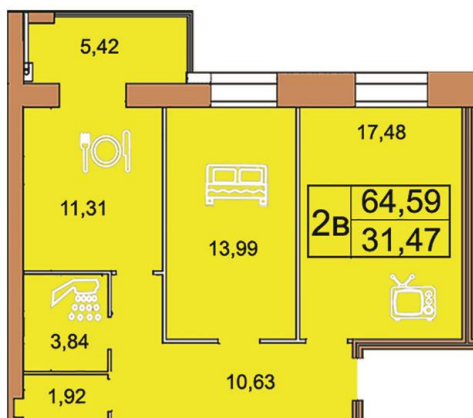

Коридор - 4,07 м²

Балкон 1 - 4,10 м²

Балкон 2 - 4,90 м²

СВ – 4,03 м²

Кладова – 2,12 м²

1 кімнатна квартира 49,52 м²

Кімната – 16,72 м²
 Кухня – 13,32 м²
 Коридор - 9,85 м²
 Балкон - 5,42 м²
 СВ – 4,21 м²

1 кімнатна квартира 51,33 м²

Кімната – 27,83 м²
 Кухня – 8,66 м²
 Коридор - 4,08 м²
 Балкон - 5,16 м²
 СВ – 4,03 м²
 Кладова – 1,57 м²

1 кімнатна квартира 56,40 м²

Кімната – 31,06 м²
 Кухня – 9,39 м²
 Коридор - 4,61 м²
 Балкон - 5,60 м²
 СВ – 4,03 м²
 Кладова – 1,71 м²

2 кімнатна квартира 62,62 м²

Кімната 1 – 14,21 м²
 Кімната 2 – 15,63 м²
 Кухня – 9,11 м²
 Коридор - 12,29 м²
 Балкон - 5,28 м²
 Ванна – 3,89 м²
 СВ – 2,21 м²

2 кімнатна квартира 64,59 м²

Кімната 1 – 13,99 м²

Кімната 2 – 17,48 м²

Кухня – 11,31 м²

Коридор - 10,63 м²

Балкон - 5,42 м²

Ванна – 3,84 м²

СВ – 1,92 м²

2 кімнатна квартира 65,31 м²

Кімната 1 – 17,50 м²