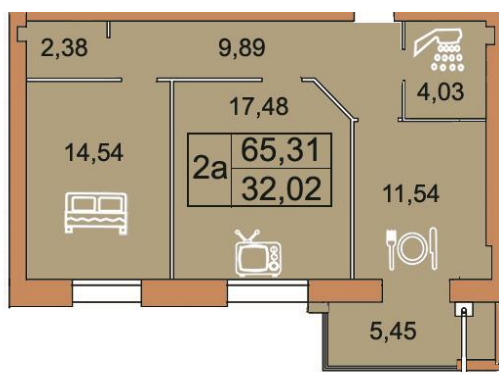

Кімната – 27,83 м²
 Кухня – 8,66 м²
 Коридор - 4,08 м²
 Балкон - 5,16 м²
 СВ – 4,03 м²
 Кладова – 1,57 м²

1 кімнатна квартира 56,40 м²

Кімната – 31,06 м²
 Кухня – 9,39 м²
 Коридор - 4,61 м²
 Балкон - 5,60 м²
 СВ – 4,03 м²
 Кладова – 1,71 м²

Кімната 2 – 17,48 м²

Кухня – 11,31 м²

Коридор - 10,63 м²

Балкон - 5,42 м²

Ванна – 3,84 м²

СВ – 1,92 м²

2 кімнатна квартира 65,31 м²

Кімната 1 – 17,50 м²

Кімната 2 – 14,54 м²

Кухня – 11,54 м²

Коридор - 9,87 м²

Балкон 1 - 5,45 м²

Ванна – 4,03 м²

СВ – 2,38 м²

7-12 поверх

1 кімнатна квартира 44,40 м²

Кімната – 16,80 м²

Кухня – 11,22 м²

Коридор - 4,16 м²

Балкон - 5,45 м²

СВ – 4,03 м²

Кладова – 2,56 м²

1 кімнатна квартира 46,42м²

Кімната – 15,88 м²