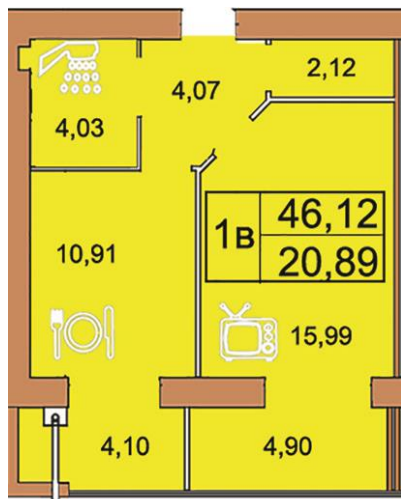

2 кімнатна квартира 65,31 м²

Кімната 1 – 14,54 м²
 Кімната 2 – 17,48 м²
 Кухня – 11,54 м²
 Коридор - 9,89 м²
 Балкон - 5,45 м²
 Ванна – 4,03 м²
 СВ – 2,38 м²

3-6 поверх

1 кімнатна квартира 43,34 м²

Кімната – 16,34 м²

Кухня – 11,04 м²

Коридор - 4,20 м²

Балкон - 5,45 м²

СВ – 3,92 м²

Кладова – 2,39 м²

1 кімнатна квартира 45,65 м²

Кімната – 15,67 м²

Кухня – 10,66 м²

Коридор - 4,02 м²

Балкон 1 - 5,18 м²

Балкон 2 - 4,12 м²

СВ – 3,92 м²

Кладова – 2,08 м²

1 кімнатна квартира 46,12 м²

Кімната – 15,99 м²

Кухня – 10,91 м²

Коридор - 4,07 м²

Балкон 1 - 4,10 м²

Балкон 2 - 4,90 м²

СВ – 4,03 м²

Кладова – 2,12 м²

1 кімнатна квартира 49,52 м²

Кімната – 16,72 м²
 Кухня – 13,32 м²
 Коридор - 9,85 м²
 Балкон - 5,42 м²
 СВ – 4,21 м²

1 кімнатна квартира 51,33 м²