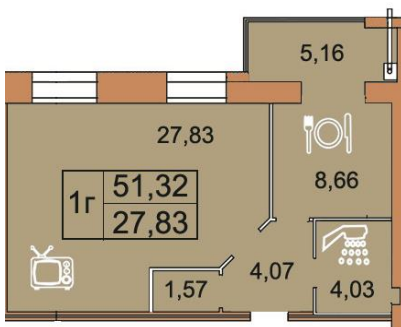

2 поверх

1 кімнатна квартира 43,34 м²

Кімната – 16,34 м²

Кухня – 11,04 м²

Коридор - 4,20 м²

Балкон - 5,45 м²

СВ – 3,92 м²

Кладова – 2,39 м²

1 кімнатна квартира 45,65 м²

Кімната – 15,67 м²

Кухня – 10,66 м²

Коридор - 4,02 м²

Балкон 1 - 5,18 м²

Балкон 2 - 4,12 м²

СВ – 3,92 м²

Кладова – 2,08 м²

1 кімнатна квартира 51,32 м²

Кімната – 27,83 м²

Кухня – 8,66 м²

Коридор - 4,07 м²

Балкон - 5,16 м²

СВ – 4,03 м²

Кладова – 1,57 м²

1 кімнатна квартира 68,84 м²

Кімната – 15,85 м²
 Кухня – 19,11 м²
 Коридор - 12,86 м²
 Балкон 1 - 5,61 м²
 Балкон 2 - 7,11 м²
 Ванна – 4,27 м²
 СВ – 4,03 м²

2 кімнатна квартира 64,61 м²

Кімната 1 – 13,99 м²
 Кімната 2 – 17,50 м²
 Кухня – 11,31 м²
 Коридор - 10,63 м²
 Балкон - 5,42 м²
 Ванна – 3,84 м²
 СВ – 1,92 м²