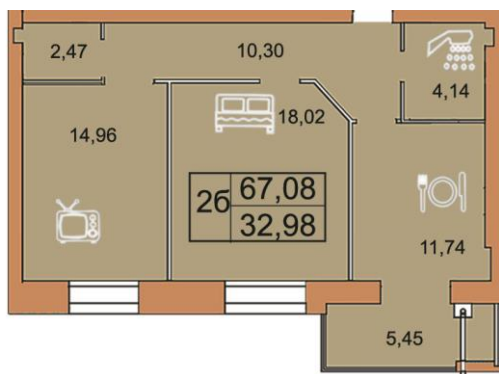

Кімната – 15,85 м²
 Кухня – 19,11 м²
 Коридор - 12,86 м²
 Балкон 1 - 5,61 м²
 Балкон 2 - 7,11 м²
 Ванна – 4,27 м²
 СВ – 4,03 м²

2 кімнатна квартира 64,61 м²

Кімната 1 – 13,99 м²
 Кімната 2 – 17,50 м²
 Кухня – 11,31 м²
 Коридор - 10,63 м²
 Балкон - 5,42 м²
 Ванна – 3,84 м²
 СВ – 1,92 м²

2 кімнатна квартира 64,35 м²

Кімната 1 – 14,44 м²
Кімната 2 – 16,10 м²
Кухня – 9,55 м²
Коридор - 12,76 м²
Балкон - 5,28 м²
Ванна – 3,89 м²
СВ – 2,33 м²

2 кімнатна квартира 66,10 м²

Кімната 1 – 14,39 м²

Кімната 2 – 17,99 м²

Кухня – 11,50 м²

Коридор - 10,91 м²

Балкон - 5,42 м²

Ванна – 3,86 м²

СВ – 2,03 м²

2 кімнатна квартира 67,08 м²

Кімната 1 – 18,02 м²

Кімната 2 – 14,96 м²

Кухня – 11,74 м²

Коридор - 10,30 м²

Балкон 1 - 5,45 м²

Ванна – 4,14 м²

СВ – 2,47 м²