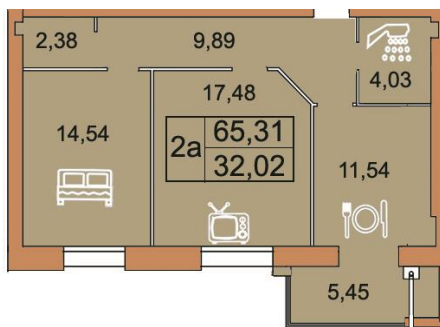

1 кімнатна квартира 45,65 м²

Кімната – 15,67 м²

Кухня – 10,66 м²

Коридор - 4,02 м²

Балкон 1 - 5,18 м²

Балкон 2 - 4,12 м²

СВ – 3,92 м²

Кладова – 2,08 м²

1 кімнатна квартира 51,32 м²

Кімната – 27,83 м²

Кухня – 8,66 м²

Коридор - 4,07 м²

Балкон - 5,16 м²

СВ – 4,03 м²

Кладова – 1,57 м²

1 кімнатна квартира 68,84 м²

Кімната – 15,85 м²
 Кухня – 19,11 м²
 Коридор - 12,86 м²
 Балкон 1 - 5,61 м²
 Балкон 2 - 7,11 м²
 Ванна – 4,27 м²
 СВ – 4,03 м²

2 кімнатна квартира 64,61 м²

Кімната 1 – 13,99 м²
 Кімната 2 – 17,50 м²
 Кухня – 11,31 м²
 Коридор - 10,63 м²
 Балкон - 5,42 м²
 Ванна – 3,84 м²
 СВ – 1,92 м²

2 кімнатна квартира 65,31 м²

Кімната 1 – 14,54 м²
 Кімната 2 – 17,48 м²
 Кухня – 11,54 м²
 Коридор - 9,89 м²
 Балкон - 5,45 м²
 Ванна – 4,03 м²
 СВ – 2,38 м²

3-6 поверх

1 кімнатна квартира 43,34 м²

Кімната – 16,34 м²