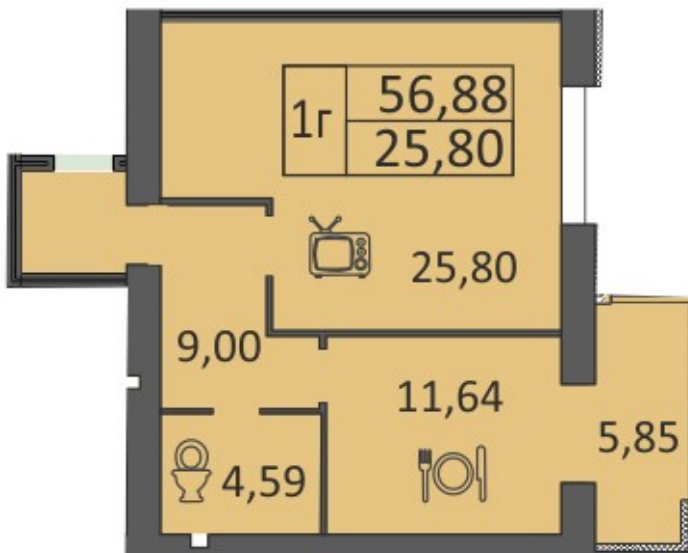

2-6 поверх

Однокімнатна квартира 45,45 м²

Кімната – 19,37м²
Кухня – 10,27 м²
Балкон – 5,88 м²
Коридор – 5,85 м²
СВ – 4,08 м²

Однокімнатна квартира 47,73 м²

Кімната – 20,82 м²
Кухня – 11,35 м²
Балкон – 5,88 м²
Коридор – 5,29 м²
СВ – 4,39 м²

Двокімнатна квартира 67,06 м²

Кімната 1 – 15,23 м²

Кімната 2 – 20,45 м²

Кухня – 10,55 м²

Балкон – 5,88 м²

Коридор – 9,05 м²

Ванна – 4,36 м²

СВ – 1,54 м²

7-12 поверх

Однокіматна квартира 46,28 м²

Кімната – 19,61 м²
Кухня – 10,86 м²
Балкон – 5,88 м²
Коридор – 5,85 м²
СВ – 4,08 м²

Однокіматна квартира 48,85 м²

Кімната – 21,48 м²
Кухня – 11,54 м²
Балкон – 5,88 м²
Коридор – 5,45 м²
СВ – 4,50 м²

Однокіматна квартира 50,16 м²

- Кімната – 19,35 м²
- Кухня – 10,23 м²
- Балкон – 5,89 м²
- Коридор – 9,00 м²
- Кладова – 1,29 м²
- СВ – 4,40 м²

Однокіматна квартира 56,88 м²

- Кімната - 25,80 м²
- Кухня - 11,64 м²
- Коридор - 9,00 м²
- Балкон - 5,85 м²
- СВ - 4,59 м²