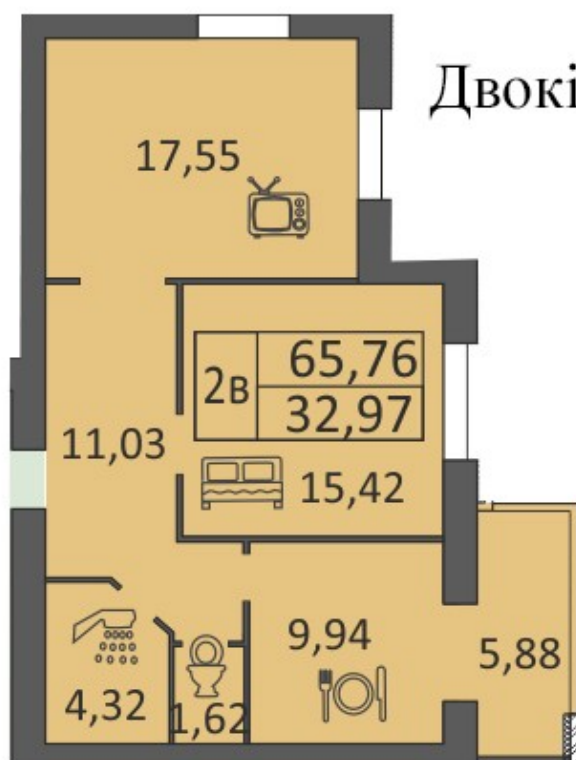

2-6 поверх

Однокімнатна квартира 45,45 м²

Кімната – 19,37м²
Кухня – 10,27 м²
Балкон – 5,88 м²
Коридор – 5,85 м²
СВ – 4,08 м²

Однокімнатна квартира 47,73 м²

Кімната – 20,82 м²
Кухня – 11,35 м²
Балкон – 5,88 м²
Коридор – 5,29 м²
СВ – 4,39 м²

Однокіматна квартира 49,37 м²

- Кімната – 19,09 м²
- Кухня – 9,89 м²
- Балкон – 5,89 м²
- Коридор – 8,81 м²
- СВ – 4,40 м²
- Кладова - 1,29 м²

Однокіматна квартира 55,59 м²

- Кімната – 25,01 м²
- Кухня – 11,43 м²
- Балкон – 5,85 м²
- Коридор – 8,82 м²
- СВ – 4,48 м²

Двокімнатна квартира 63,47 м²

- Кімната 1 – 10,91 м²
- Кімната 2 – 18,14 м²
- Кухня – 13,74 м²
- Балкон – 5,85 м²
- Коридор – 8,71 м²
- СВ – 4,70 м²
- Кладова – 1,42 м²

Двокімнатна квартира 65,76 м²

- Кімната 1 – 15,42 м²
- Кімната 2 – 17,55 м²
- Кухня – 9,94 м²
- Балкон – 5,88 м²
- Коридор – 11,03 м²
- Ванна – 4,32 м²
- СВ – 1,62 м²

Двокімнатна квартира 66,63 м²

Кімната 1 – 15,19 м²

Кімната 2 – 20,05 м²

Кухня – 10,65 м²

Балкон – 5,87 м²

Коридор – 8,97 м²

Ванна – 4,36 м²

СВ – 1,54 м²