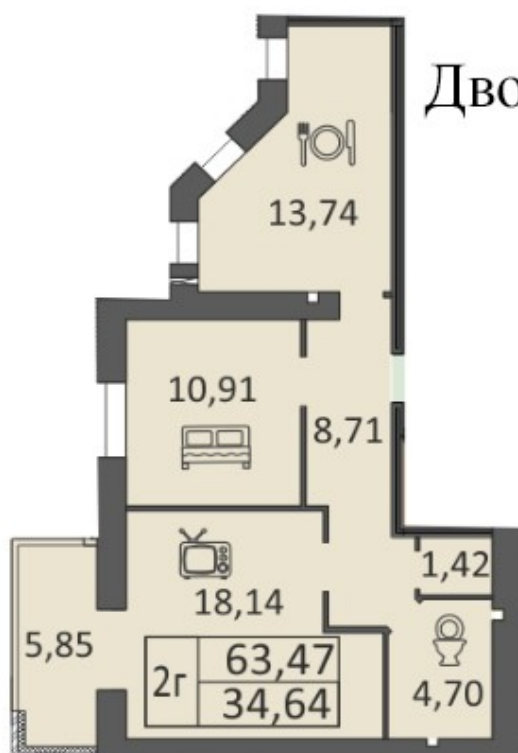

2-6 поверх

Однокімнатна квартира 45,45 м²

Кімната – 19,37м²
Кухня – 10,27 м²
Балкон – 5,88 м²
Коридор – 5,85 м²
СВ – 4,08 м²

Однокімнатна квартира 47,73 м²

Кімната – 20,82 м²
Кухня – 11,35 м²
Балкон – 5,88 м²
Коридор – 5,29 м²
СВ – 4,39 м²

Однокіматна квартира 49,37 м²

- Кімната – 19,09 м²
- Кухня – 9,89 м²
- Балкон – 5,89 м²
- Коридор – 8,81 м²
- СВ – 4,40 м²
- Кладова - 1,29 м²

Однокіматна квартира 55,59 м²

- Кімната – 25,01 м²
- Кухня – 11,43 м²
- Балкон – 5,85 м²
- Коридор – 8,82 м²
- СВ – 4,48 м²

Двокімнатна квартира 63,47 м²

- Кімната 1 – 10,91 м²
- Кімната 2 – 18,14 м²
- Кухня – 13,74 м²
- Балкон – 5,85 м²
- Коридор – 8,71 м²
- СВ – 4,70 м²
- Кладова – 1,42 м²

Двокімнатна квартира 65,76 м²

- Кімната 1 – 15,42 м²
- Кімната 2 – 17,55 м²
- Кухня – 9,94 м²
- Балкон – 5,88 м²
- Коридор – 11,03 м²
- Ванна – 4,32 м²
- СВ – 1,62 м²

Двокімнатна квартира 66,63 м²

Кімната 1 – 15,19 м²

Кімната 2 – 20,05 м²

Кухня – 10,65 м²

Балкон – 5,87 м²

Коридор – 8,97 м²

Ванна – 4,36 м²

СВ – 1,54 м²