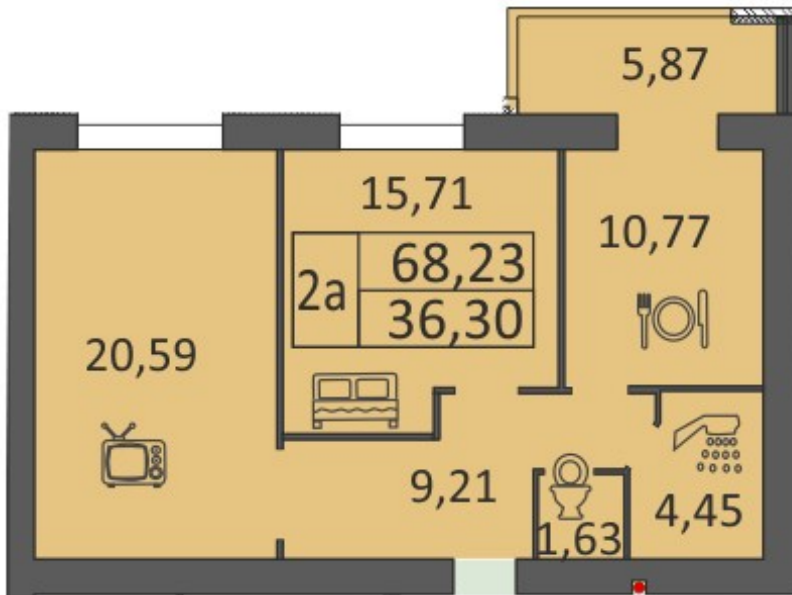

2-6 поверх

Однокімнатна квартира 45,45 м²

Кімната – 19,37м²
Кухня – 10,27 м²
Балкон – 5,88 м²
Коридор – 5,85 м²
СВ – 4,08 м²

Однокімнатна квартира 47,73 м²

Кімната – 20,82 м²
Кухня – 11,35 м²
Балкон – 5,88 м²
Коридор – 5,29 м²
СВ – 4,39 м²

Однокіматна квартира 50,16 м²

- Кімната – 19,35 м²
- Кухня – 10,23 м²
- Балкон – 5,89 м²
- Коридор – 9,00 м²
- Кладова – 1,29 м²
- СВ – 4,40 м²

Однокіматна квартира 56,88 м²

- Кімната - 25,80 м²
- Кухня - 11,64 м²
- Коридор - 9,00 м²
- Балкон - 5,85 м²
- СВ - 4,59 м²

Двокімнатна квартира 65,27 м²

- Кімната 1 – 11,36 м²
- Кімната 2 – 18,46 м²
- Кухня – 14,48 м²
- Балкон – 5,86 м²
- Коридор – 8,76 м²
- СВ – 4,86 м²
- Кладова – 1,49 м²

Двокімнатна квартира 67,94 м²

- Кімната 1 – 15,93 м²
- Кімната 2 – 18,66 м²
- Кухня – 10,15 м²
- Балкон – 5,88 м²
- Коридор – 11,22 м²
- Ванна – 4,48 м²
- СВ – 1,62 м²

Двокімнатна квартира 68,23 м²

- Кімната 1 – 15,71 м²
- Кімната 2 – 20,59 м²
- Кухня – 10,77 м²
- Балкон – 5,87 м²
- Коридор – 9,21 м²
- Ванна – 4,45 м²
- СВ – 1,63 м²

Двокімнатна квартира 68,88 м²

- Кімната 1 – 15,75 м²
- Кімната 2 – 21,11 м²
- Кухня – 10,74 м²
- Балкон – 5,88 м²
- Коридор – 9,29 м²
- Ванна – 4,48 м²
- СВ – 1,63 м²