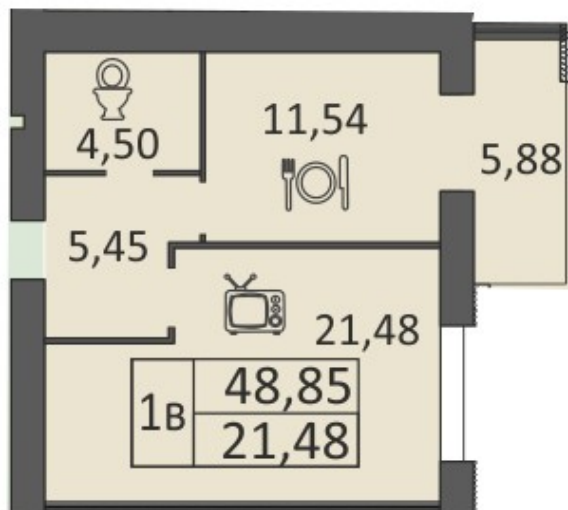

Двокімнатна квартира 66,63 м²

Кімната 1 – 15,19 м²

Кімната 2 – 20,05 м²

Кухня – 10,65 м²

Балкон – 5,87 м²

Коридор – 8,97 м²

Ванна – 4,36 м²

СВ – 1,54 м²

Двокімнатна квартира 67,06 м²

Кімната 1 – 15,23 м²

Кімната 2 – 20,45 м²

Кухня – 10,55 м²

Балкон – 5,88 м²

Коридор – 9,05 м²

Ванна – 4,36 м²

СВ – 1,54 м²

7-12 поверх

Однокіматна квартира 46,28 м²

Кімната – 19,61 м²
Кухня – 10,86 м²
Балкон – 5,88 м²
Коридор – 5,85 м²
СВ – 4,08 м²

Однокіматна квартира 48,85 м²

Кімната – 21,48 м²
Кухня – 11,54 м²
Балкон – 5,88 м²
Коридор – 5,45 м²
СВ – 4,50 м²

Однокіматна квартира 50,16 м²

- Кімната – 19,35 м²
- Кухня – 10,23 м²
- Балкон – 5,89 м²
- Коридор – 9,00 м²
- Кладова – 1,29 м²
- СВ – 4,40 м²

Однокіматна квартира 56,88 м²

- Кімната - 25,80 м²
- Кухня - 11,64 м²
- Коридор - 9,00 м²
- Балкон - 5,85 м²
- СВ - 4,59 м²