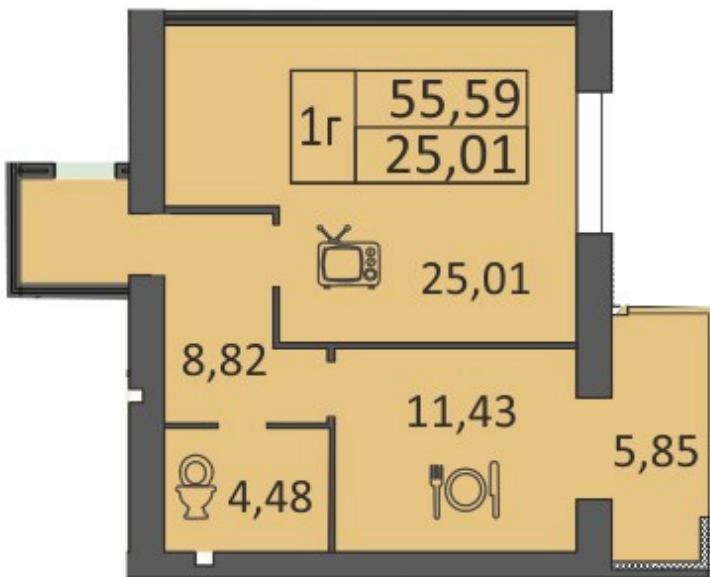

2-6 поверх

Однокімнатна квартира 45,45 м²

Кімната – 19,37м²
Кухня – 10,27 м²
Балкон – 5,88 м²
Коридор – 5,85 м²
СВ – 4,08 м²

Однокімнатна квартира 47,73 м²

Кімната – 20,82 м²
Кухня – 11,35 м²
Балкон – 5,88 м²
Коридор – 5,29 м²
СВ – 4,39 м²

Однокіматна квартира 49,37 м²

- Кімната – 19,09 м²
- Кухня – 9,89 м²
- Балкон – 5,89 м²
- Коридор – 8,81 м²
- СВ – 4,40 м²
- Кладова - 1,29 м²

Однокіматна квартира 55,59 м²

- Кімната – 25,01 м²
- Кухня – 11,43 м²
- Балкон – 5,85 м²
- Коридор – 8,82 м²
- СВ – 4,48 м²

Двокімнатна квартира 63,47 м²

- Кімната 1 – 10,91 м²
- Кімната 2 – 18,14 м²
- Кухня – 13,74 м²
- Балкон – 5,85 м²
- Коридор – 8,71 м²
- СВ – 4,70 м²
- Кладова – 1,42 м²

Двокімнатна квартира 65,76 м²

- Кімната 1 – 15,42 м²
- Кімната 2 – 17,55 м²
- Кухня – 9,94 м²
- Балкон – 5,88 м²
- Коридор – 11,03 м²
- Ванна – 4,32 м²
- СВ – 1,62 м²

Двокімнатна квартира 66,63 м²

Кімната 1 – 15,19 м²

Кімната 2 – 20,05 м²

Кухня – 10,65 м²

Балкон – 5,87 м²

Коридор – 8,97 м²

Ванна – 4,36 м²

СВ – 1,54 м²