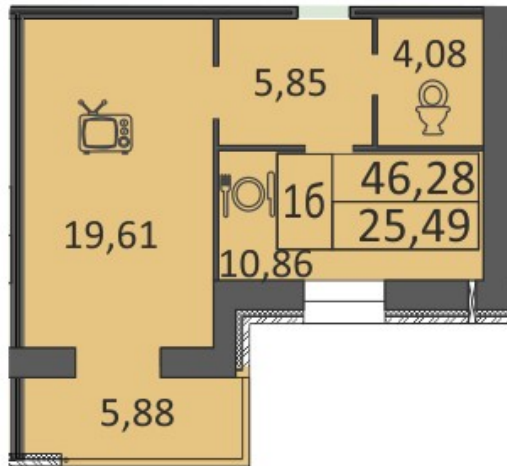

Двокімнатна квартира 66,63 м²

Кімната 1 – 15,19 м²

Кімната 2 – 20,05 м²

Кухня – 10,65 м²

Балкон – 5,87 м²

Коридор – 8,97 м²

Ванна – 4,36 м²

СВ – 1,54 м²

Двокімнатна квартира 67,06 м²

Кімната 1 – 15,23 м²

Кімната 2 – 20,45 м²

Кухня – 10,55 м²

Балкон – 5,88 м²

Коридор – 9,05 м²

Ванна – 4,36 м²

СВ – 1,54 м²

7-12 поверх

Однокіматна квартира 46,28 м²

Кімната – 19,61 м²
Кухня – 10,86 м²
Балкон – 5,88 м²
Коридор – 5,85 м²
СВ – 4,08 м²

Однокіматна квартира 48,85 м²

Кімната – 21,48 м²
Кухня – 11,54 м²
Балкон – 5,88 м²
Коридор – 5,45 м²
СВ – 4,50 м²

Однокіматна квартира 50,16 м²

- Кімната – 19,35 м²
- Кухня – 10,23 м²
- Балкон – 5,89 м²
- Коридор – 9,00 м²
- Кладова – 1,29 м²
- СВ – 4,40 м²

Однокіматна квартира 56,88 м²

- Кімната - 25,80 м²
- Кухня - 11,64 м²
- Коридор - 9,00 м²
- Балкон - 5,85 м²
- СВ - 4,59 м²