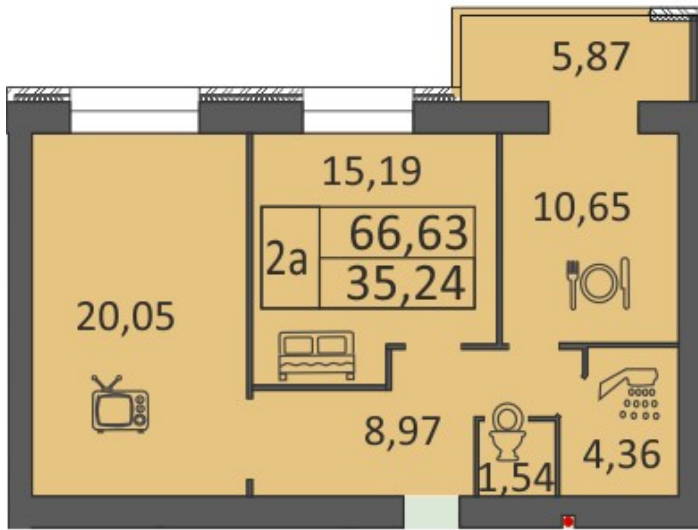

Однокіматна квартира 49,37 м²

- Кімната – 19,09 м²
- Кухня – 9,89 м²
- Балкон – 5,89 м²
- Коридор – 8,81 м²
- СВ – 4,40 м²
- Кладова - 1,29 м²

Однокіматна квартира 55,59 м²

- Кімната – 25,01 м²
- Кухня – 11,43 м²
- Балкон – 5,85 м²
- Коридор – 8,82 м²
- СВ – 4,48 м²

Двокімнатна квартира 63,47 м²

- Кімната 1 – 10,91 м²
- Кімната 2 – 18,14 м²
- Кухня – 13,74 м²
- Балкон – 5,85 м²
- Коридор – 8,71 м²
- СВ – 4,70 м²
- Кладова – 1,42 м²

Двокімнатна квартира 65,76 м²

- Кімната 1 – 15,42 м²
- Кімната 2 – 17,55 м²
- Кухня – 9,94 м²
- Балкон – 5,88 м²
- Коридор – 11,03 м²
- Ванна – 4,32 м²
- СВ – 1,62 м²

Двокімнатна квартира 66,63 м²

Кімната 1 – 15,19 м²

Кімната 2 – 20,05 м²

Кухня – 10,65 м²

Балкон – 5,87 м²

Коридор – 8,97 м²

Ванна – 4,36 м²

СВ – 1,54 м²

Двокімнатна квартира 67,06 м²

Кімната 1 – 15,23 м²

Кімната 2 – 20,45 м²

Кухня – 10,55 м²

Балкон – 5,88 м²

Коридор – 9,05 м²

Ванна – 4,36 м²

СВ – 1,54 м²