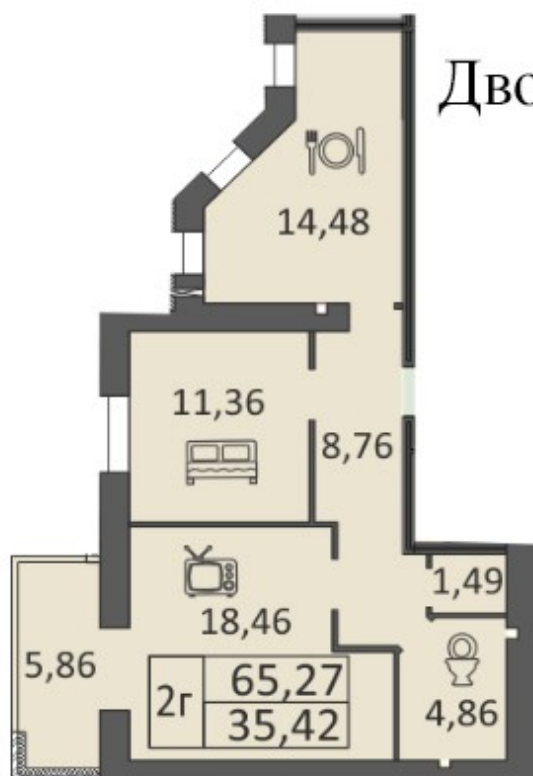

2-6 поверх

Однокімнатна квартира 45,45 м²

Кімната – 19,37м²
Кухня – 10,27 м²
Балкон – 5,88 м²
Коридор – 5,85 м²
СВ – 4,08 м²

Однокімнатна квартира 47,73 м²

Кімната – 20,82 м²
Кухня – 11,35 м²
Балкон – 5,88 м²
Коридор – 5,29 м²
СВ – 4,39 м²

7-12 поверх

Однокіматна квартира 46,28 м²

Кімната – 19,61 м²
Кухня – 10,86 м²
Балкон – 5,88 м²
Коридор – 5,85 м²
СВ – 4,08 м²

Однокіматна квартира 48,85 м²

Кімната – 21,48 м²
Кухня – 11,54 м²
Балкон – 5,88 м²
Коридор – 5,45 м²
СВ – 4,50 м²

Однокіматна квартира 50,16 м²

- Кімната – 19,35 м²
- Кухня – 10,23 м²
- Балкон – 5,89 м²
- Коридор – 9,00 м²
- Кладова – 1,29 м²
- СВ – 4,40 м²

Однокіматна квартира 56,88 м²

- Кімната - 25,80 м²
- Кухня - 11,64 м²
- Коридор - 9,00 м²
- Балкон - 5,85 м²
- СВ - 4,59 м²

Двокімнатна квартира 65,27 м²

- Кімната 1 – 11,36 м²
- Кімната 2 – 18,46 м²
- Кухня – 14,48 м²
- Балкон – 5,86 м²
- Коридор – 8,76 м²
- СВ – 4,86 м²
- Кладова – 1,49 м²

Двокімнатна квартира 67,94 м²

- Кімната 1 – 15,93 м²
- Кімната 2 – 18,66 м²
- Кухня – 10,15 м²
- Балкон – 5,88 м²
- Коридор – 11,22 м²
- Ванна – 4,48 м²
- СВ – 1,62 м²