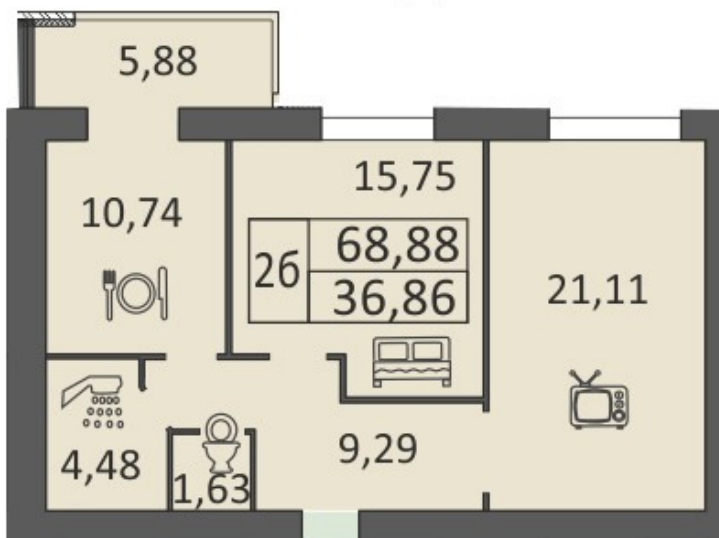

2-6 поверх

Однокімнатна квартира 45,45 м²

Кімната – 19,37м²
Кухня – 10,27 м²
Балкон – 5,88 м²
Коридор – 5,85 м²
СВ – 4,08 м²

Однокімнатна квартира 47,73 м²

Кімната – 20,82 м²
Кухня – 11,35 м²
Балкон – 5,88 м²
Коридор – 5,29 м²
СВ – 4,39 м²

Однокіматна квартира 50,16 м²

- Кімната – 19,35 м²
- Кухня – 10,23 м²
- Балкон – 5,89 м²
- Коридор – 9,00 м²
- Кладова – 1,29 м²
- СВ – 4,40 м²

Однокіматна квартира 56,88 м²

- Кімната - 25,80 м²
- Кухня - 11,64 м²
- Коридор - 9,00 м²
- Балкон - 5,85 м²
- СВ - 4,59 м²

Двокімнатна квартира 65,27 м²

- Кімната 1 – 11,36 м²
- Кімната 2 – 18,46 м²
- Кухня – 14,48 м²
- Балкон – 5,86 м²
- Коридор – 8,76 м²
- СВ – 4,86 м²
- Кладова – 1,49 м²

Двокімнатна квартира 67,94 м²

- Кімната 1 – 15,93 м²
- Кімната 2 – 18,66 м²
- Кухня – 10,15 м²
- Балкон – 5,88 м²
- Коридор – 11,22 м²
- Ванна – 4,48 м²
- СВ – 1,62 м²

Двокімнатна квартира 68,23 м²

- Кімната 1 – 15,71 м²
- Кімната 2 – 20,59 м²
- Кухня – 10,77 м²
- Балкон – 5,87 м²
- Коридор – 9,21 м²
- Ванна – 4,45 м²
- СВ – 1,63 м²

Двокімнатна квартира 68,88 м²

- Кімната 1 – 15,75 м²
- Кімната 2 – 21,11 м²
- Кухня – 10,74 м²
- Балкон – 5,88 м²
- Коридор – 9,29 м²
- Ванна – 4,48 м²
- СВ – 1,63 м²