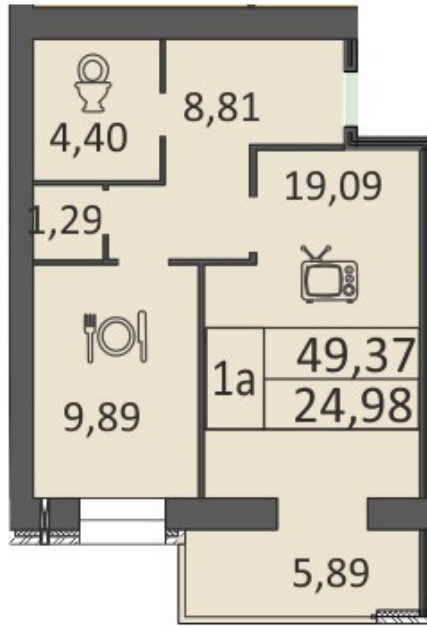

2-6 поверх

Однокімнатна квартира 45,45 м²

Кімната – 19,37м²
Кухня – 10,27 м²
Балкон – 5,88 м²
Коридор – 5,85 м²
СВ – 4,08 м²

Однокімнатна квартира 47,73 м²

Кімната – 20,82 м²
Кухня – 11,35 м²
Балкон – 5,88 м²
Коридор – 5,29 м²
СВ – 4,39 м²

Однокіматна квартира 49,37 м²

- Кімната – 19,09 м²
- Кухня – 9,89 м²
- Балкон – 5,89 м²
- Коридор – 8,81 м²
- СВ – 4,40 м²
- Кладова - 1,29 м²

Однокіматна квартира 55,59 м²

- Кімната – 25,01 м²
- Кухня – 11,43 м²
- Балкон – 5,85 м²
- Коридор – 8,82 м²
- СВ – 4,48 м²

Двокімнатна квартира 63,47 м²

- Кімната 1 – 10,91 м²
- Кімната 2 – 18,14 м²
- Кухня – 13,74 м²
- Балкон – 5,85 м²
- Коридор – 8,71 м²
- СВ – 4,70 м²
- Кладова – 1,42 м²

Двокімнатна квартира 65,76 м²

- Кімната 1 – 15,42 м²
- Кімната 2 – 17,55 м²
- Кухня – 9,94 м²
- Балкон – 5,88 м²
- Коридор – 11,03 м²
- Ванна – 4,32 м²
- СВ – 1,62 м²

Двокімнатна квартира 66,63 м²

Кімната 1 – 15,19 м²

Кімната 2 – 20,05 м²

Кухня – 10,65 м²

Балкон – 5,87 м²

Коридор – 8,97 м²

Ванна – 4,36 м²

СВ – 1,54 м²