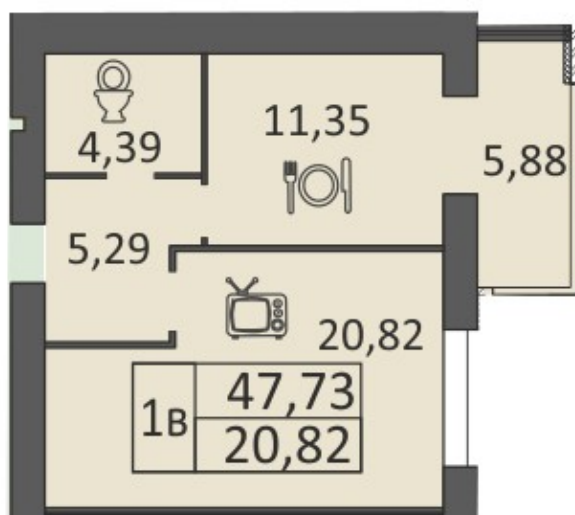

2-6 поверх

Однокімнатна квартира 45,45 м²

Кімната – 19,37м²
Кухня – 10,27 м²
Балкон – 5,88 м²
Коридор – 5,85 м²
СВ – 4,08 м²

Однокімнатна квартира 47,73 м²

Кімната – 20,82 м²
Кухня – 11,35 м²
Балкон – 5,88 м²
Коридор – 5,29 м²
СВ – 4,39 м²

Однокіматна квартира 49,37 м²

- Кімната – 19,09 м²
- Кухня – 9,89 м²
- Балкон – 5,89 м²
- Коридор – 8,81 м²
- СВ – 4,40 м²
- Кладова - 1,29 м²

Однокіматна квартира 55,59 м²

- Кімната – 25,01 м²
- Кухня – 11,43 м²
- Балкон – 5,85 м²
- Коридор – 8,82 м²
- СВ – 4,48 м²

Двокімнатна квартира 66,63 м²

Кімната 1 – 15,19 м²

Кімната 2 – 20,05 м²

Кухня – 10,65 м²

Балкон – 5,87 м²

Коридор – 8,97 м²

Ванна – 4,36 м²

СВ – 1,54 м²

Двокімнатна квартира 67,06 м²

Кімната 1 – 15,23 м²

Кімната 2 – 20,45 м²

Кухня – 10,55 м²

Балкон – 5,88 м²

Коридор – 9,05 м²

Ванна – 4,36 м²

СВ – 1,54 м²