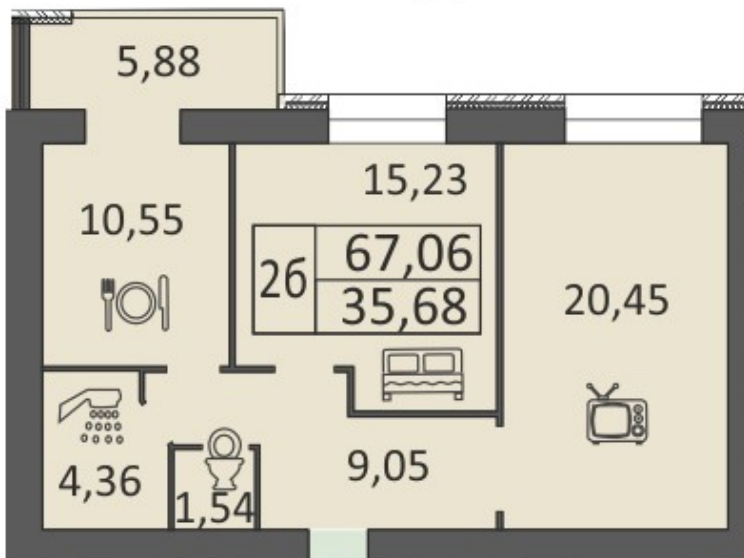

Двокімнатна квартира 63,47 м²

- Кімната 1 – 10,91 м²
- Кімната 2 – 18,14 м²
- Кухня – 13,74 м²
- Балкон – 5,85 м²
- Коридор – 8,71 м²
- СВ – 4,70 м²
- Кладова – 1,42 м²

Двокімнатна квартира 65,76 м²

- Кімната 1 – 15,42 м²
- Кімната 2 – 17,55 м²
- Кухня – 9,94 м²
- Балкон – 5,88 м²
- Коридор – 11,03 м²
- Ванна – 4,32 м²
- СВ – 1,62 м²

Двокімнатна квартира 66,63 м²

Кімната 1 – 15,19 м²

Кімната 2 – 20,05 м²

Кухня – 10,65 м²

Балкон – 5,87 м²

Коридор – 8,97 м²

Ванна – 4,36 м²

СВ – 1,54 м²

Двокімнатна квартира 67,06 м²

Кімната 1 – 15,23 м²

Кімната 2 – 20,45 м²

Кухня – 10,55 м²

Балкон – 5,88 м²

Коридор – 9,05 м²

Ванна – 4,36 м²

СВ – 1,54 м²

7-12 поверх

Однокіматна квартира 46,28 м²

Кімната – 19,61 м²
Кухня – 10,86 м²
Балкон – 5,88 м²
Коридор – 5,85 м²
СВ – 4,08 м²

Однокіматна квартира 48,85 м²

Кімната – 21,48 м²
Кухня – 11,54 м²
Балкон – 5,88 м²
Коридор – 5,45 м²
СВ – 4,50 м²