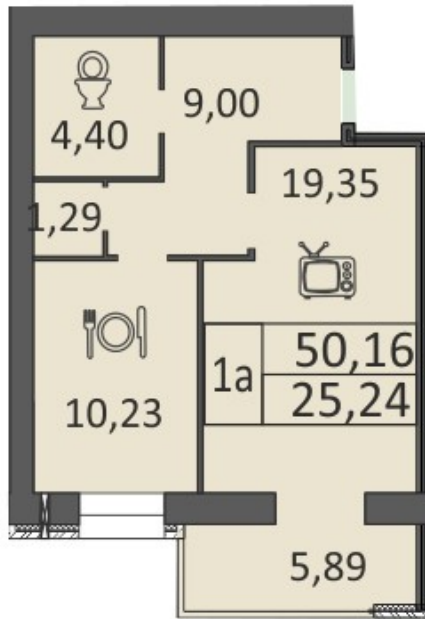

2-6 поверх

Однокімнатна квартира 45,45 м²

Кімната – 19,37м²
Кухня – 10,27 м²
Балкон – 5,88 м²
Коридор – 5,85 м²
СВ – 4,08 м²

Однокімнатна квартира 47,73 м²

Кімната – 20,82 м²
Кухня – 11,35 м²
Балкон – 5,88 м²
Коридор – 5,29 м²
СВ – 4,39 м²

Двокімнатна квартира 67,06 м²

Кімната 1 – 15,23 м²

Кімната 2 – 20,45 м²

Кухня – 10,55 м²

Балкон – 5,88 м²

Коридор – 9,05 м²

Ванна – 4,36 м²

СВ – 1,54 м²

7-12 поверх

Однокіматна квартира 46,28 м²

Кімната – 19,61 м²
Кухня – 10,86 м²
Балкон – 5,88 м²
Коридор – 5,85 м²
СВ – 4,08 м²

Однокіматна квартира 48,85 м²

Кімната – 21,48 м²
Кухня – 11,54 м²
Балкон – 5,88 м²
Коридор – 5,45 м²
СВ – 4,50 м²

Однокіматна квартира 50,16 м²

- Кімната – 19,35 м²
- Кухня – 10,23 м²
- Балкон – 5,89 м²
- Коридор – 9,00 м²
- Кладова – 1,29 м²
- СВ – 4,40 м²

Однокіматна квартира 56,88 м²

- Кімната - 25,80 м²
- Кухня - 11,64 м²
- Коридор - 9,00 м²
- Балкон - 5,85 м²
- СВ - 4,59 м²