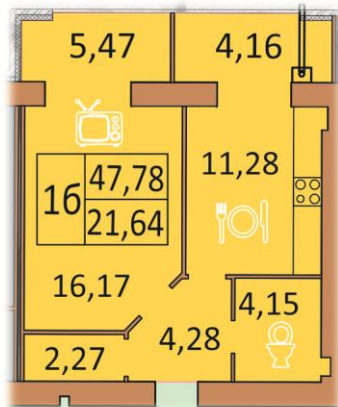

7-12 поверх

1 кімнатна квартира - 43,66м²

Кімната - 18,99м²
Кухня - 9,61м²
СУ - 4,03м²
Коридор - 5,30м²
Балкон - 5,73м²

1 кімнатна квартира - 44,54 м²

Кімната - 16,79м²
Кухня - 11,24м²
СУ - 4,03м²
Комора - 2,56м²
Коридор - 4,35м²
Балкон 1 - 5,57м²

1 кімнатна квартира - 45,59 м²

Кімната 1 - 15,88м²
Кухня - 10,92м²
СУ - 4,03м²
Комора - 2,23м²
Коридор - 4,17м²
Балкон 1 - 4,18м²
Балкон 2 - 4,58м²

1 кімнатна квартира - 47,78 м²

- Кімната - 16,17м²
- Кухня - 11,28м²
- СУ - 4,15м²
- Комора - 2,27м²
- Коридор - 4,28м²
- Балкон 1 - 5,47м²
- Балкон 2 - 4,16м²

1 кімнатна квартира - 52,50 м²

- Кімната - 28,63м²
- Кухня - 8,85м²
- СУ - 4,03м²
- Комора - 1,61м²
- Коридор - 4,10м²
- Балкон 1 - 5,28м²

2 кімнатна квартира - 65,75м²

- Кімната 1 - 17,97м²
- Кімната 2 - 14,36м²
- Кухня - 11,12м²
- СУ - 1,92м²
- Ванна - 3,84м²
- Коридор - 11,05м²
- Балкон 1 - 5,49м²

2 кімнатна квартира - 73,02 м²

- Кімната 1 - 18,00м²
- Кімната 2 - 15,56м²
- Кухня - 11,76м²
- СУ - 2,14м²
- Ванна - 4,15м²
- Коридор - 10,29м²
- Балкон 1 - 5,58м²
- Балкон 2 - 5,54м²