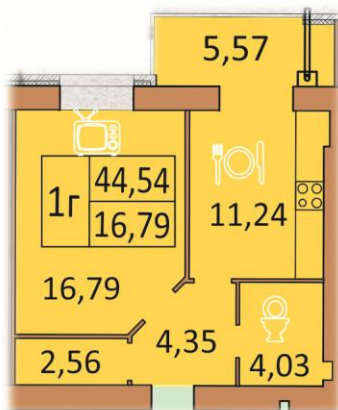

7-12 поверх

1 кімнатна квартира - 43,66м²

Кімната - 18,99м²
Кухня - 9,61м²
СУ - 4,03м²
Коридор - 5,30м²
Балкон - 5,73м²

1 кімнатна квартира - 44,54 м²

Кімната - 16,79м²
Кухня - 11,24м²
СУ - 4,03м²
Комора - 2,56м²
Коридор - 4,35м²
Балкон 1 - 5,57м²

1 кімнатна квартира - 45,59 м²

Кімната 1 - 15,88м²
Кухня - 10,92м²
СУ - 4,03м²
Комора - 2,23м²
Коридор - 4,17м²
Балкон 1 - 4,18м²
Балкон 2 - 4,58м²

1 кімнатна квартира - 47,78 м²

- Кімната - 16,17м²
- Кухня - 11,28м²
- СУ - 4,15м²
- Комора - 2,27м²
- Коридор - 4,28м²
- Балкон 1 - 5,47м²
- Балкон 2 - 4,16м²

1 кімнатна квартира - 52,50 м²

- Кімната - 28,63м²
- Кухня - 8,85м²
- СУ - 4,03м²
- Комора - 1,61м²
- Коридор - 4,10м²
- Балкон 1 - 5,28м²

2 кімнатна квартира - 65,75м²

- Кімната 1 - 17,97м²
- Кімната 2 - 14,36м²
- Кухня - 11,12м²
- СУ - 1,92м²
- Ванна - 3,84м²
- Коридор - 11,05м²
- Балкон 1 - 5,49м²

2 кімнатна квартира - 73,02 м²

- Кімната 1 - 18,00м²
- Кімната 2 - 15,56м²
- Кухня - 11,76м²
- СУ - 2,14м²
- Ванна - 4,15м²
- Коридор - 10,29м²
- Балкон 1 - 5,58м²
- Балкон 2 - 5,54м²