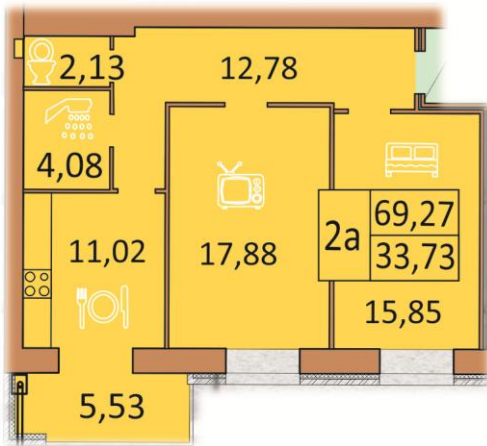

7-12 поверх

1 кімнатна квартира - 43,66м²

Кімната - 18,99м²
Кухня - 9,61м²
СУ - 4,03м²
Коридор - 5,30м²
Балкон - 5,73м²

1 кімнатна квартира - 44,54 м²

Кімната - 16,79м²
Кухня - 11,24м²
СУ - 4,03м²
Комора - 2,56м²
Коридор - 4,35м²
Балкон 1 - 5,57м²

1 кімнатна квартира - 45,59 м²

Кімната 1 - 15,88м²
Кухня - 10,92м²
СУ - 4,03м²
Комора - 2,23м²
Коридор - 4,17м²
Балкон 1 - 4,18м²
Балкон 2 - 4,58м²

1 кімнатна квартира - 47,78 м²

- Кімната - 16,17м²
- Кухня - 11,28м²
- СУ - 4,15м²
- Комора - 2,27м²
- Коридор - 4,28м²
- Балкон 1 - 5,47м²
- Балкон 2 - 4,16м²

1 кімнатна квартира - 52,50 м²

- Кімната - 28,63м²
- Кухня - 8,85м²
- СУ - 4,03м²
- Комора - 1,61м²
- Коридор - 4,10м²
- Балкон 1 - 5,28м²

2 кімнатна квартира - 65,75м²

- Кімната 1 - 17,97м²
- Кімната 2 - 14,36м²
- Кухня - 11,12м²
- СУ - 1,92м²
- Ванна - 3,84м²
- Коридор - 11,05м²
- Балкон 1 - 5,49м²

2 кімнатна квартира - 68,50м²

- Кімната 1 - 18,70м²
- Кімната 2 - 14,26м²
- Кухня - 9,50м²
- СУ - 2,13м²
- Ванна - 4,19м²
- Коридор - 14,19м²
- Балкон 1 - 5,53м²

2 кімнатна квартира - 69,27м²

- Кімната 1 - 17,88м²
- Кімната 2 - 15,85м²
- Кухня - 11,02м²
- СУ - 2,13м²
- Ванна - 4,08м²
- Коридор - 12,78м²
- Балкон 1 - 5,53м²