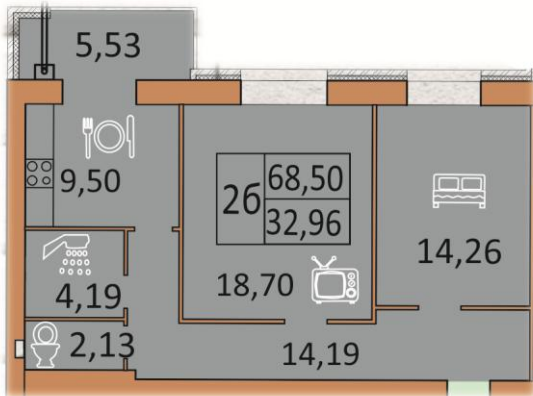

7-12 поверх

1 кімнатна квартира - 43,66м²

Кімната - 18,99м²
Кухня - 9,61м²
СУ - 4,03м²
Коридор - 5,30м²
Балкон - 5,73м²

1 кімнатна квартира - 44,54 м²

Кімната - 16,79м²
Кухня - 11,24м²
СУ - 4,03м²
Комора - 2,56м²
Коридор - 4,35м²
Балкон 1 - 5,57м²

1 кімнатна квартира - 45,59 м²

Кімната 1 - 15,88м²
Кухня - 10,92м²
СУ - 4,03м²
Комора - 2,23м²
Коридор - 4,17м²
Балкон 1 - 4,18м²
Балкон 2 - 4,58м²

1 кімнатна квартира - 47,78 м²

- Кімната - 16,17м²
- Кухня - 11,28м²
- СУ - 4,15м²
- Комора - 2,27м²
- Коридор - 4,28м²
- Балкон 1 - 5,47м²
- Балкон 2 - 4,16м²

1 кімнатна квартира - 52,50 м²

- Кімната - 28,63м²
- Кухня - 8,85м²
- СУ - 4,03м²
- Комора - 1,61м²
- Коридор - 4,10м²
- Балкон 1 - 5,28м²

2 кімнатна квартира - 65,75м²

- Кімната 1 - 17,97м²
- Кімната 2 - 14,36м²
- Кухня - 11,12м²
- СУ - 1,92м²
- Ванна - 3,84м²
- Коридор - 11,05м²
- Балкон 1 - 5,49м²

2 кімнатна квартира - 68,50м²

- Кімната 1 - 18,70м²
- Кімната 2 - 14,26м²
- Кухня - 9,50м²
- СУ - 2,13м²
- Ванна - 4,19м²
- Коридор - 14,19м²
- Балкон 1 - 5,53м²

2 кімнатна квартира - 69,27м²

- Кімната 1 - 17,88м²
- Кімната 2 - 15,85м²
- Кухня - 11,02м²
- СУ - 2,13м²
- Ванна - 4,08м²
- Коридор - 12,78м²
- Балкон 1 - 5,53м²