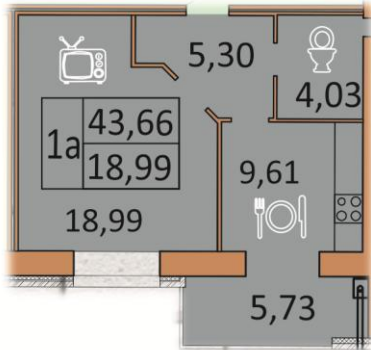

7-12 поверх

1 кімнатна квартира - 43,66м²

Кімната - 18,99м²
Кухня - 9,61м²
СУ - 4,03м²
Коридор - 5,30м²
Балкон - 5,73м²

1 кімнатна квартира - 44,54 м²

Кімната - 16,79м²
Кухня - 11,24м²
СУ - 4,03м²
Комора - 2,56м²
Коридор - 4,35м²
Балкон 1 - 5,57м²

1 кімнатна квартира - 45,59 м²

Кімната 1 - 15,88м²
Кухня - 10,92м²
СУ - 4,03м²
Комора - 2,23м²
Коридор - 4,17м²
Балкон 1 - 4,18м²
Балкон 2 - 4,58м²

1 кімнатна квартира - 47,78 м²

- Кімната - 16,17м²
- Кухня - 11,28м²
- СУ - 4,15м²
- Комора - 2,27м²
- Коридор - 4,28м²
- Балкон 1 - 5,47м²
- Балкон 2 - 4,16м²

1 кімнатна квартира - 52,50 м²

- Кімната - 28,63м²
- Кухня - 8,85м²
- СУ - 4,03м²
- Комора - 1,61м²
- Коридор - 4,10м²
- Балкон 1 - 5,28м²

2 кімнатна квартира - 65,75м²

- Кімната 1 - 17,97м²
- Кімната 2 - 14,36м²
- Кухня - 11,12м²
- СУ - 1,92м²
- Ванна - 3,84м²
- Коридор - 11,05м²
- Балкон 1 - 5,49м²

2 кімнатна квартира - 73,02 м²

- Кімната 1 - 18,00м²
- Кімната 2 - 15,56м²
- Кухня - 11,76м²
- СУ - 2,14м²
- Ванна - 4,15м²
- Коридор - 10,29м²
- Балкон 1 - 5,58м²
- Балкон 2 - 5,54м²