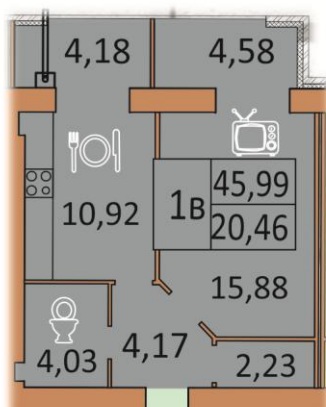

7-12 поверх

1 кімнатна квартира - 43,66м²

Кімната - 18,99м²
Кухня - 9,61м²
СУ - 4,03м²
Коридор - 5,30м²
Балкон - 5,73м²

1 кімнатна квартира - 44,54 м²

Кімната - 16,79м²
Кухня - 11,24м²
СУ - 4,03м²
Комора - 2,56м²
Коридор - 4,35м²
Балкон 1 - 5,57м²

1 кімнатна квартира - 45,59 м²

Кімната 1 - 15,88м²
Кухня - 10,92м²
СУ - 4,03м²
Комора - 2,23м²
Коридор - 4,17м²
Балкон 1 - 4,18м²
Балкон 2 - 4,58м²

1 кімнатна квартира - 47,78 м²

- Кімната - 16,17м²
- Кухня - 11,28м²
- СУ - 4,15м²
- Комора - 2,27м²
- Коридор - 4,28м²
- Балкон 1 - 5,47м²
- Балкон 2 - 4,16м²

1 кімнатна квартира - 52,50 м²

- Кімната - 28,63м²
- Кухня - 8,85м²
- СУ - 4,03м²
- Комора - 1,61м²
- Коридор - 4,10м²
- Балкон 1 - 5,28м²

2 кімнатна квартира - 65,75м²

- Кімната 1 - 17,97м²
- Кімната 2 - 14,36м²
- Кухня - 11,12м²
- СУ - 1,92м²
- Ванна - 3,84м²
- Коридор - 11,05м²
- Балкон 1 - 5,49м²

2 кімнатна квартира - 73,02 м²

- Кімната 1 - 18,00м²
- Кімната 2 - 15,56м²
- Кухня - 11,76м²
- СУ - 2,14м²
- Ванна - 4,15м²
- Коридор - 10,29м²
- Балкон 1 - 5,58м²
- Балкон 2 - 5,54м²