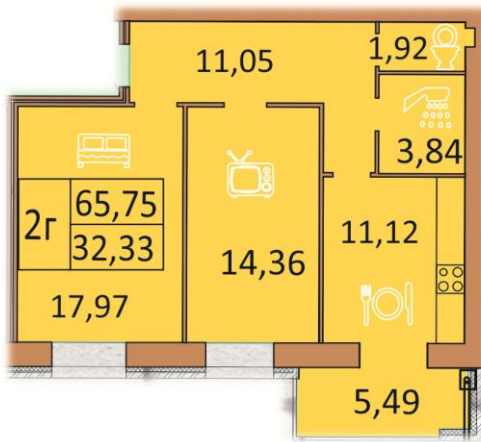

7-12 поверх

1 кімнатна квартира - 43,66м²

Кімната - 18,99м²
Кухня - 9,61м²
СУ - 4,03м²
Коридор - 5,30м²
Балкон - 5,73м²

1 кімнатна квартира - 44,54 м²

Кімната - 16,79м²
Кухня - 11,24м²
СУ - 4,03м²
Комора - 2,56м²
Коридор - 4,35м²
Балкон 1 - 5,57м²

1 кімнатна квартира - 45,59 м²

Кімната 1 - 15,88м²
Кухня - 10,92м²
СУ - 4,03м²
Комора - 2,23м²
Коридор - 4,17м²
Балкон 1 - 4,18м²
Балкон 2 - 4,58м²

1 кімнатна квартира - 47,78 м²

- Кімната - 16,17м²
- Кухня - 11,28м²
- СУ - 4,15м²
- Комора - 2,27м²
- Коридор - 4,28м²
- Балкон 1 - 5,47м²
- Балкон 2 - 4,16м²

1 кімнатна квартира - 52,50 м²

- Кімната - 28,63м²
- Кухня - 8,85м²
- СУ - 4,03м²
- Комора - 1,61м²
- Коридор - 4,10м²
- Балкон 1 - 5,28м²

2 кімнатна квартира - 65,75м²

- Кімната 1 - 17,97м²
- Кімната 2 - 14,36м²
- Кухня - 11,12м²
- СУ - 1,92м²
- Ванна - 3,84м²
- Коридор - 11,05м²
- Балкон 1 - 5,49м²

2 кімнатна квартира - 68,50м²

- Кімната 1 - 18,70м²
- Кімната 2 - 14,26м²
- Кухня - 9,50м²
- СУ - 2,13м²
- Ванна - 4,19м²
- Коридор - 14,19м²
- Балкон 1 - 5,53м²

2 кімнатна квартира - 69,27м²

- Кімната 1 - 17,88м²
- Кімната 2 - 15,85м²
- Кухня - 11,02м²
- СУ - 2,13м²
- Ванна - 4,08м²
- Коридор - 12,78м²
- Балкон 1 - 5,53м²