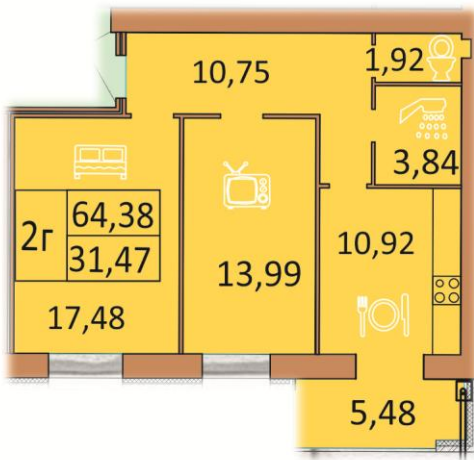

2-6 поверх

1 кімнатна квартира - 42,86м²

Кімната - 18,42м²
Кухня - 9,39м²
СУ - 4,03м²
Коридор - 5,29м²
Балкон 1 - 5,73м²

1 кімнатна квартира - 43,46 м²

Кімната - 16,34м²
Кухня - 11,04м²
СУ - 3,92м²
Кладова- 2,39м²
Коридор - 4,20м²
Балкон 1 - 5,57м²

1 кімнатна квартира - 45,19 м²

Кімната - 15,67м²
Кухня - 10,73м²
СУ - 3,92м²
Кладова- 2,08м²
Коридор - 4,03м²
Балкон 1 - 4,58м²
Балкон 2 - 4,18м²

1 кімнатна квартира - 47,02 м²

- Кімната - 15,99м²
- Кухня - 11,08м²
- СУ - 4,03м²
- Кладова- 2,12м²
- Коридор - 4,13м²
- Балкон 1 - 5,51м²
- Балкон 2 - 4,16м²

1 кімнатна квартира - 51,46 м²

- Кімната - 27,82м²
- Кухня - 8,66м²
- СУ - 4,03м²
- Кладова- 1,57м²
- Коридор - 4,09м²
- Балкон 1 - 5,29м²

2 кімнатна квартира - 64,38м²

- Кімната 1 - 17,48м²
- Кімната 2 - 13,99м²
- Кухня - 10,92м²
- СУ - 1,92м²
- Ванна - 3,84м²
- Коридор - 10,75м²
- Балкон 1 - 5,48м²

2 кімнатна квартира - 66,68 м²

- Кімната 1 - 18,18м²
- Кімната 2 - 13,84м²
- Кухня - 9,28м²
- СУ - 2,01м²
- Ванна - 4,19м²
- Коридор - 13,62м²
- Балкон - 5,56м²

2 кімнатна квартира - 67,74м²

- Кімната 1 - 17,43м²
- Кімната 2 - 15,43м²
- Кухня - 10,84м²
- СУ - 2,01м²
- Ванна - 4,08м²
- Коридор - 12,39м²
- Балкон 1 - 5,56м²