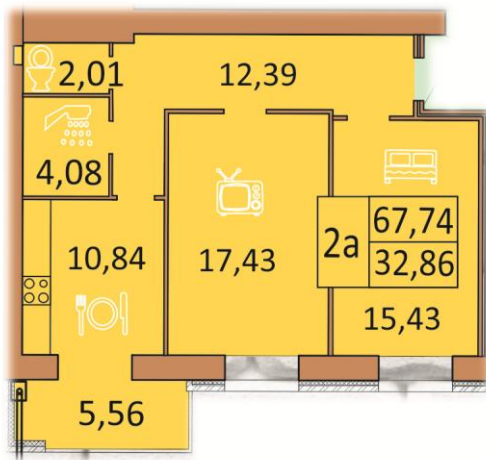

2-6 поверх

1 кімнатна квартира - 42,86м²

Кімната - 18,42м²
Кухня - 9,39м²
СУ - 4,03м²
Коридор - 5,29м²
Балкон 1 - 5,73м²

1 кімнатна квартира - 43,46 м²

Кімната - 16,34м²
Кухня - 11,04м²
СУ - 3,92м²
Кладова- 2,39м²
Коридор - 4,20м²
Балкон 1 - 5,57м²

1 кімнатна квартира - 45,19 м²

Кімната - 15,67м²
Кухня - 10,73м²
СУ - 3,92м²
Кладова- 2,08м²
Коридор - 4,03м²
Балкон 1 - 4,58м²
Балкон 2 - 4,18м²

1 кімнатна квартира - 47,02 м²

- Кімната - 15,99м²
- Кухня - 11,08м²
- СУ - 4,03м²
- Кладова- 2,12м²
- Коридор - 4,13м²
- Балкон 1 - 5,51м²
- Балкон 2 - 4,16м²

1 кімнатна квартира - 51,46 м²

- Кімната - 27,82м²
- Кухня - 8,66м²
- СУ - 4,03м²
- Кладова- 1,57м²
- Коридор - 4,09м²
- Балкон 1 - 5,29м²

2 кімнатна квартира - 64,38м²

- Кімната 1 - 17,48м²
- Кімната 2 - 13,99м²
- Кухня - 10,92м²
- СУ - 1,92м²
- Ванна - 3,84м²
- Коридор - 10,75м²
- Балкон 1 - 5,48м²

2 кімнатна квартира - 66,68 м²

- Кімната 1 - 18,18м²
- Кімната 2 - 13,84м²
- Кухня - 9,28м²
- СУ - 2,01м²
- Ванна - 4,19м²
- Коридор - 13,62м²
- Балкон - 5,56м²

2 кімнатна квартира - 67,74м²

- Кімната 1 - 17,43м²
- Кімната 2 - 15,43м²
- Кухня - 10,84м²
- СУ - 2,01м²
- Ванна - 4,08м²
- Коридор - 12,39м²
- Балкон 1 - 5,56м²