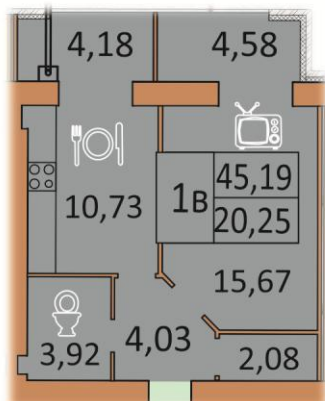

2-6 поверх

1 кімнатна квартира - 42,86м²

Кімната - 18,42м²
Кухня - 9,39м²
СУ - 4,03м²
Коридор - 5,29м²
Балкон 1 - 5,73м²

1 кімнатна квартира - 43,46 м²

Кімната - 16,34м²
Кухня - 11,04м²
СУ - 3,92м²
Кладова- 2,39м²
Коридор - 4,20м²
Балкон 1 - 5,57м²

1 кімнатна квартира - 45,19 м²

Кімната - 15,67м²
Кухня - 10,73м²
СУ - 3,92м²
Кладова- 2,08м²
Коридор - 4,03м²
Балкон 1 - 4,58м²
Балкон 2 - 4,18м²

1 кімнатна квартира - 47,02 м²

- Кімната - 15,99м²
- Кухня - 11,08м²
- СУ - 4,03м²
- Кладова- 2,12м²
- Коридор - 4,13м²
- Балкон 1 - 5,51м²
- Балкон 2 - 4,16м²

1 кімнатна квартира - 51,46 м²

- Кімната - 27,82м²
- Кухня - 8,66м²
- СУ - 4,03м²
- Кладова- 1,57м²
- Коридор - 4,09м²
- Балкон 1 - 5,29м²

2 кімнатна квартира - 64,38м²

- Кімната 1 - 17,48м²
- Кімната 2 - 13,99м²
- Кухня - 10,92м²
- СУ - 1,92м²
- Ванна - 3,84м²
- Коридор - 10,75м²
- Балкон 1 - 5,48м²

2 кімнатна квартира - 66,68 м²

- Кімната 1 - 18,18м²
- Кімната 2 - 13,84м²
- Кухня - 9,28м²
- СУ - 2,01м²
- Ванна - 4,19м²
- Коридор - 13,62м²
- Балкон - 5,56м²

2 кімнатна квартира - 67,74м²

- Кімната 1 - 17,43м²
- Кімната 2 - 15,43м²
- Кухня - 10,84м²
- СУ - 2,01м²
- Ванна - 4,08м²
- Коридор - 12,39м²
- Балкон 1 - 5,56м²