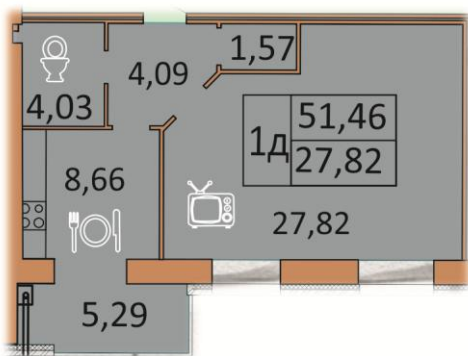

2-6 поверх

1 кімнатна квартира - 42,86м²

Кімната - 18,42м²
Кухня - 9,39м²
СУ - 4,03м²
Коридор - 5,29м²
Балкон 1 - 5,73м²

1 кімнатна квартира - 43,46 м²

Кімната - 16,34м²
Кухня - 11,04м²
СУ - 3,92м²
Кладова- 2,39м²
Коридор - 4,20м²
Балкон 1 - 5,57м²

1 кімнатна квартира - 45,19 м²

Кімната - 15,67м²
Кухня - 10,73м²
СУ - 3,92м²
Кладова- 2,08м²
Коридор - 4,03м²
Балкон 1 - 4,58м²
Балкон 2 - 4,18м²

1 кімнатна квартира - 47,02 м²

- Кімната - 15,99м²
- Кухня - 11,08м²
- СУ - 4,03м²
- Кладова- 2,12м²
- Коридор - 4,13м²
- Балкон 1 - 5,51м²
- Балкон 2 - 4,16м²

1 кімнатна квартира - 51,46 м²

- Кімната - 27,82м²
- Кухня - 8,66м²
- СУ - 4,03м²
- Кладова- 1,57м²
- Коридор - 4,09м²
- Балкон 1 - 5,29м²

2 кімнатна квартира - 64,38м²

- Кімната 1 - 17,48м²
- Кімната 2 - 13,99м²
- Кухня - 10,92м²
- СУ - 1,92м²
- Ванна - 3,84м²
- Коридор - 10,75м²
- Балкон 1 - 5,48м²

2 кімнатна квартира - 66,68 м²

- Кімната 1 - 18,18м²
- Кімната 2 - 13,84м²
- Кухня - 9,28м²
- СУ - 2,01м²
- Ванна - 4,19м²
- Коридор - 13,62м²
- Балкон - 5,56м²

2 кімнатна квартира - 67,74м²

- Кімната 1 - 17,43м²
- Кімната 2 - 15,43м²
- Кухня - 10,84м²
- СУ - 2,01м²
- Ванна - 4,08м²
- Коридор - 12,39м²
- Балкон 1 - 5,56м²