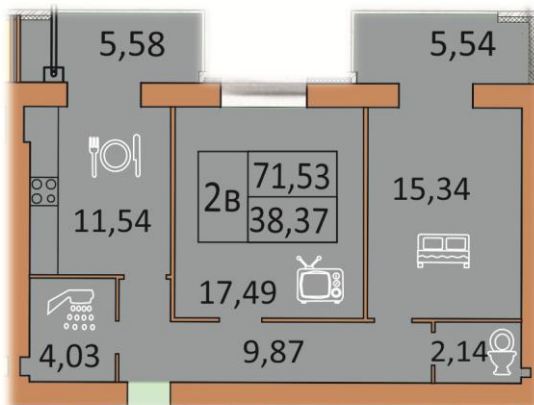

2-6 поверх

1 кімнатна квартира - 42,86м²

Кімната - 18,42м²
Кухня - 9,39м²
СУ - 4,03м²
Коридор - 5,29м²
Балкон 1 - 5,73м²

1 кімнатна квартира - 43,46 м²

Кімната - 16,34м²
Кухня - 11,04м²
СУ - 3,92м²
Кладова- 2,39м²
Коридор - 4,20м²
Балкон 1 - 5,57м²

1 кімнатна квартира - 51,46 м²

- Кімната - 27,82м²
- Кухня - 8,66м²
- СУ - 4,03м²
- Кладова- 1,57м²
- Коридор - 4,09м²
- Балкон 1 - 5,29м²

2 кімнатна квартира - 64,38м²

- Кімната 1 - 17,48м²
- Кімната 2 - 13,99м²
- Кухня - 10,92м²
- СУ - 1,92м²
- Ванна - 3,84м²
- Коридор - 10,75м²
- Балкон 1 - 5,48м²

2 кімнатна квартира - 66,68 м²

- Кімната 1 - 18,18м²
- Кімната 2 - 13,84м²
- Кухня - 9,28м²
- СУ - 2,01м²
- Ванна - 4,19м²
- Коридор - 13,62м²
- Балкон - 5,56м²

2 кімнатна квартира - 67,74м²

- Кімната 1 - 17,43м²
- Кімната 2 - 15,43м²
- Кухня - 10,84м²
- СУ - 2,01м²
- Ванна - 4,08м²
- Коридор - 12,39м²
- Балкон 1 - 5,56м²

2 кімнатна квартира - 71.53м²

- Кімната 1 - 17,49м²
- Кімната 2 - 15,34м²
- Кухня - 11,54м²
- СУ - 2,14м²
- Ванна - 4,03м²
- Коридор - 9,87м²
- Балкон 1 - 5,54м²
- Балкон 2 - 5,58м²