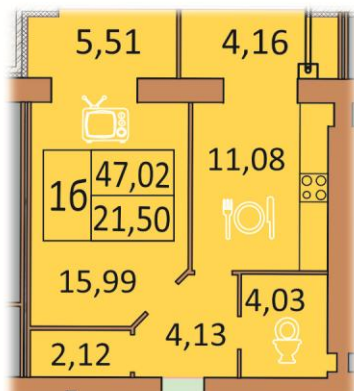

2-6 поверх

1 кімнатна квартира - 42,86м²

Кімната - 18,42м²
Кухня - 9,39м²
СУ - 4,03м²
Коридор - 5,29м²
Балкон 1 - 5,73м²

1 кімнатна квартира - 43,46 м²

Кімната - 16,34м²
Кухня - 11,04м²
СУ - 3,92м²
Кладова- 2,39м²
Коридор - 4,20м²
Балкон 1 - 5,57м²

1 кімнатна квартира - 45,19 м²

Кімната - 15,67м²
Кухня - 10,73м²
СУ - 3,92м²
Кладова- 2,08м²
Коридор - 4,03м²
Балкон 1 - 4,58м²
Балкон 2 - 4,18м²

1 кімнатна квартира - 47,02 м²

- Кімната - 15,99м²
- Кухня - 11,08м²
- СУ - 4,03м²
- Кладова- 2,12м²
- Коридор - 4,13м²
- Балкон 1 - 5,51м²
- Балкон 2 - 4,16м²

1 кімнатна квартира - 51,46 м²

- Кімната - 27,82м²
- Кухня - 8,66м²
- СУ - 4,03м²
- Кладова- 1,57м²
- Коридор - 4,09м²
- Балкон 1 - 5,29м²

2 кімнатна квартира - 64,38м²

- Кімната 1 - 17,48м²
- Кімната 2 - 13,99м²
- Кухня - 10,92м²
- СУ - 1,92м²
- Ванна - 3,84м²
- Коридор - 10,75м²
- Балкон 1 - 5,48м²

2 кімнатна квартира - 66,68 м²

- Кімната 1 - 18,18м²
- Кімната 2 - 13,84м²
- Кухня - 9,28м²
- СУ - 2,01м²
- Ванна - 4,19м²
- Коридор - 13,62м²
- Балкон - 5,56м²

2 кімнатна квартира - 67,74м²

- Кімната 1 - 17,43м²
- Кімната 2 - 15,43м²
- Кухня - 10,84м²
- СУ - 2,01м²
- Ванна - 4,08м²
- Коридор - 12,39м²
- Балкон 1 - 5,56м²