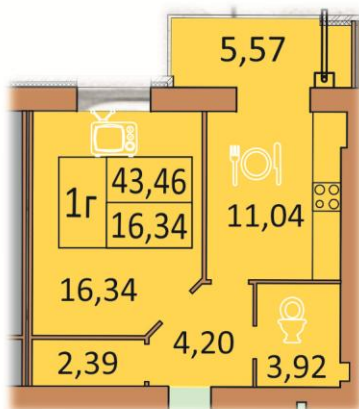

2-6 поверх

1 кімнатна квартира - 42,86м²

Кімната - 18,42м²
Кухня - 9,39м²
СУ - 4,03м²
Коридор - 5,29м²
Балкон 1 - 5,73м²

1 кімнатна квартира - 43,46 м²

Кімната - 16,34м²
Кухня - 11,04м²
СУ - 3,92м²
Кладова- 2,39м²
Коридор - 4,20м²
Балкон 1 - 5,57м²

1 кімнатна квартира - 45,19 м²

Кімната - 15,67м²
Кухня - 10,73м²
СУ - 3,92м²
Кладова- 2,08м²
Коридор - 4,03м²
Балкон 1 - 4,58м²
Балкон 2 - 4,18м²

1 кімнатна квартира - 47,02 м²

- Кімната - 15,99м²
- Кухня - 11,08м²
- СУ - 4,03м²
- Кладова- 2,12м²
- Коридор - 4,13м²
- Балкон 1 - 5,51м²
- Балкон 2 - 4,16м²

1 кімнатна квартира - 51,46 м²

- Кімната - 27,82м²
- Кухня - 8,66м²
- СУ - 4,03м²
- Кладова- 1,57м²
- Коридор - 4,09м²
- Балкон 1 - 5,29м²

2 кімнатна квартира - 64,38м²

- Кімната 1 - 17,48м²
- Кімната 2 - 13,99м²
- Кухня - 10,92м²
- СУ - 1,92м²
- Ванна - 3,84м²
- Коридор - 10,75м²
- Балкон 1 - 5,48м²

2 кімнатна квартира - 66,68 м²

- Кімната 1 - 18,18м²
- Кімната 2 - 13,84м²
- Кухня - 9,28м²
- СУ - 2,01м²
- Ванна - 4,19м²
- Коридор - 13,62м²
- Балкон - 5,56м²

2 кімнатна квартира - 67,74м²

- Кімната 1 - 17,43м²
- Кімната 2 - 15,43м²
- Кухня - 10,84м²
- СУ - 2,01м²
- Ванна - 4,08м²
- Коридор - 12,39м²
- Балкон 1 - 5,56м²