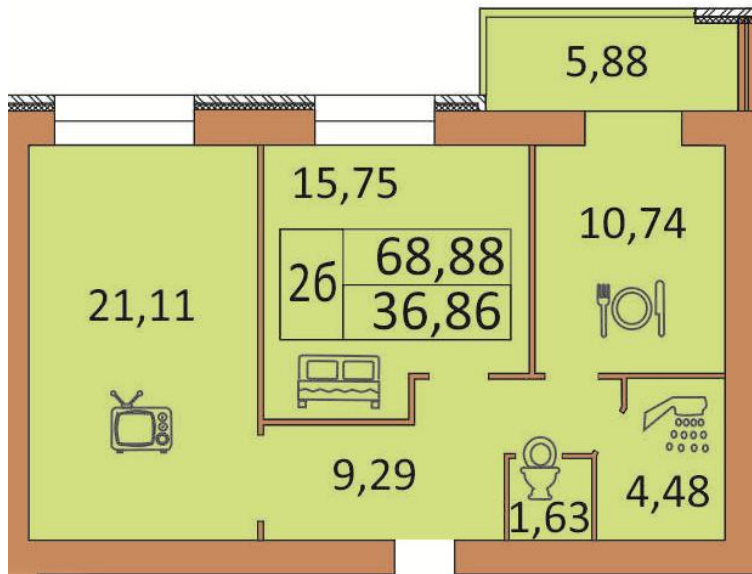

Балкон – 5,76 м<sup>2</sup>

### Двокімнатна квартира 67,93 м<sup>2</sup>

Кімната 1 – 18,66 м<sup>2</sup>

Кімната 2 - 15,93 м<sup>2</sup>

Кухня – 10,15 м<sup>2</sup>

Ванна – 4,48 м<sup>2</sup>

Туалет – 1,62 м<sup>2</sup>

Коридор – 11,22 м<sup>2</sup>

Балкон – 5,87 м<sup>2</sup>

### Двокімнатна квартира 68,88 м<sup>2</sup>

- Кімната 1 – 21,11м<sup>2</sup>
- Кімната 2 - 15,75 м<sup>2</sup>
- Кухня – 10,74 м<sup>2</sup>
- Ванна – 4,48 м<sup>2</sup>
- Туалет - 1,63 м<sup>2</sup>
- Коридор – 9,29 м<sup>2</sup>
- Балкон – 5,88 м<sup>2</sup>