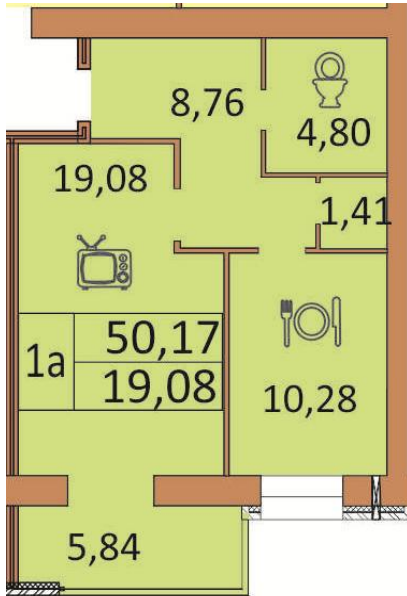

2-6 поверх

Однокімнатна квартира 45,42 м²

Кімната – 19,37 м²

Кухня – 10,27 м²

Санвузол – 4,08 м²

Коридор – 5,85 м²

Балкон – 5,85 м²

Однокімнатна квартира 47,65 м²

Кімната – 20,81 м²

Кухня – 11,35 м²

Санвузол – 4,39 м²

Коридор – 5,29 м²

Балкон – 5,81 м²

Однокімнатна квартира 50,17 м2

Кімната – 19,08м2

Кухня – 10,28 м2

Санвузол – 4,80 м2

Коридор – 8,76 м2

Кладова – 1,41 м2

Балкон – 5,84 м2

Однокімнатна квартира 55,37 м2

Кімната – 25,02 м2

Кухня – 11,47 м2

Санвузол – 4,47 м2

Коридор – 8,81 м2

Балкон – 5,60 м2

Двокімнатна квартира 62,93м2

Кімната 1 – 17,97 м2

Кімната 2 – 10,91 м2

Кухня – 13,29 м2

Ванна – 4,70 м2

Туалет – 1,42 м2