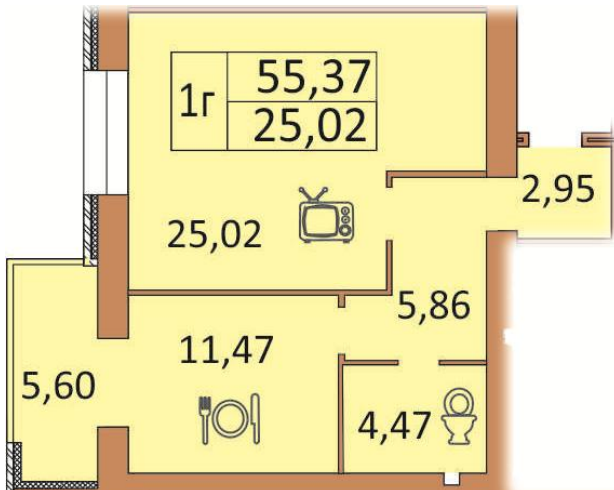

2-6 поверх

Однокімнатна квартира 45,42 м²

Кімната – 19,37 м²

Кухня – 10,27 м²

Санвузол – 4,08 м²

Коридор – 5,85 м²

Балкон – 5,85 м²

Однокімнатна квартира 47,65 м²

Кімната – 20,81 м²

Кухня – 11,35 м²

Санвузол – 4,39 м²

Коридор – 5,29 м²

Балкон – 5,81 м²

Однокімнатна квартира 50,17 м2

Кімната – 19,08м2

Кухня – 10,28 м2

Санвузол – 4,80 м2

Коридор – 8,76 м2

Кладова – 1,41 м2

Балкон – 5,84 м2

Однокімнатна квартира 55,37 м2

Кімната – 25,02 м2

Кухня – 11,47 м2

Санвузол – 4,47 м2

Коридор – 8,81 м2

Балкон – 5,60 м2

Двокімнатна квартира 62,93м2

Кімната 1 – 17,97 м2

Кімната 2 – 10,91 м2

Кухня – 13,29 м2

Ванна – 4,70 м2

Туалет – 1,42 м2