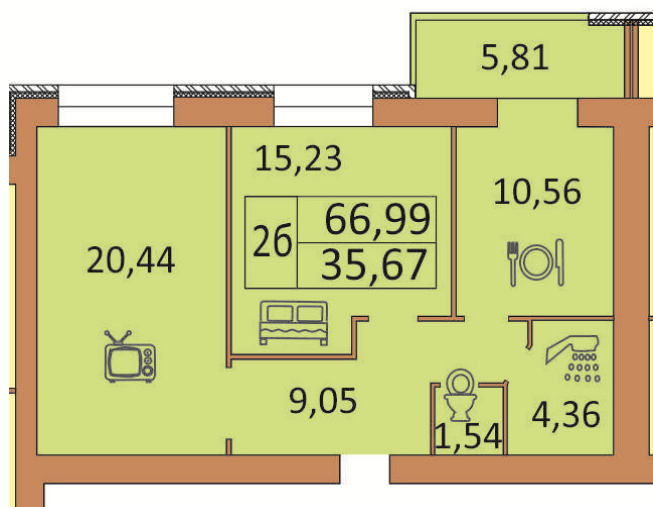

Коридор – 8,81 м2

Балкон – 5,60 м2

Двокімнатна квартира 62,93м2

Кімната 1 – 17,97 м2

Кімната 2 – 10,91 м2

Кухня – 13,29 м2

Ванна – 4,70 м2

Туалет – 1,42 м2

Коридор – 8,88 м2

Балкон – 5,76 м2

Двокімнатна квартира 65,69м2

Кімната 1 – 17,55 м2

Кімната 2 - 15,42 м2

Кухня – 9,94 м2

Ванна – 4,32 м2

Туалет – 1,62 м2

Коридор – 11,03 м2

Балкон – 5,81 м2

Двокімнатна квартира 66,99м2

Кімната 1 – 20,44 м2

Кімната 2 - 15,23 м2

Кухня – 10,56 м2

Ванна – 4,36 м2

Туалет - 1,54 м2

Коридор – 9,05 м2

Балкон – 5,81 м2

Двокімнатна квартира 67,27м2

Кімната 1 – 20,78 м2

Кімната 2 - 15,20 м2

Кухня – 10,59 м2

Ванна – 4,36 м2

Туалет – 1,54 м2