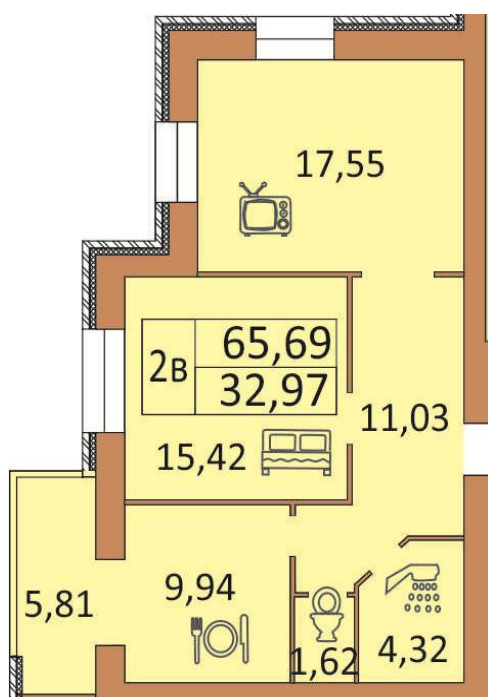

Кімната – 20,81 м²

Кухня – 11,35 м²

Санвузол – 4,39 м²

Коридор – 5,29 м²

Балкон – 5,81 м²

Однокімнатна квартира 50,17 м2

Кімната – 19,08м2

Кухня – 10,28 м2

Санвузол – 4,80 м2

Коридор – 8,76 м2

Кладова – 1,41 м2

Балкон – 5,84 м2

Однокімнатна квартира 55,37 м2

Кімната – 25,02 м2

Кухня – 11,47 м2

Санвузол – 4,47 м2

Коридор – 8,81 м2

Балкон – 5,60 м2

Двокімнатна квартира 62,93м2

Кімната 1 – 17,97 м2

Кімната 2 – 10,91 м2

Кухня – 13,29 м2

Ванна – 4,70 м2

Туалет – 1,42 м2

Коридор – 8,88 м2

Балкон – 5,76 м2

Двокімнатна квартира 65,69м2

Кімната 1 – 17,55 м2

Кімната 2 - 15,42 м2

Кухня – 9,94 м2

Ванна – 4,32 м2

Туалет – 1,62 м2