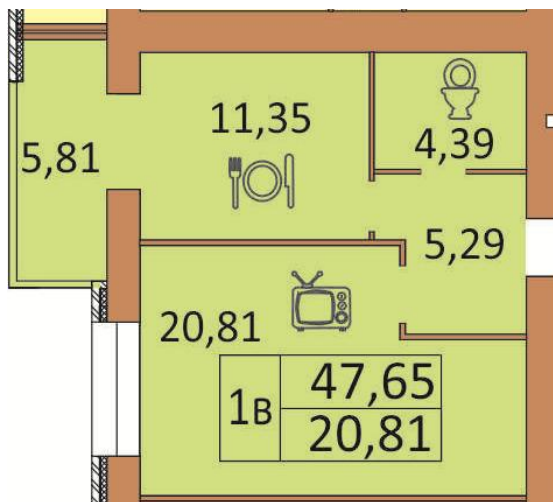

2-6 поверх

Однокімнатна квартира 45,42 м²

Кімната – 19,37 м²

Кухня – 10,27 м²

Санвузол – 4,08 м²

Коридор – 5,85 м²

Балкон – 5,85 м²

Однокімнатна квартира 47,65 м²

Кімната – 20,81 м²

Кухня – 11,35 м²

Санвузол – 4,39 м²

Коридор – 5,29 м²

Балкон – 5,81 м²

Однокімнатна квартира 50,17 м2

Кімната – 19,08м2

Кухня – 10,28 м2

Санвузол – 4,80 м2

Коридор – 8,76 м2

Кладова – 1,41 м2

Балкон – 5,84 м2

Однокімнатна квартира 55,37 м2

Кімната – 25,02 м2

Кухня – 11,47 м2

Санвузол – 4,47 м2

Коридор – 8,81 м2

Балкон – 5,60 м2

Двокімнатна квартира 62,93м2

Кімната 1 – 17,97 м2

Кімната 2 – 10,91 м2

Кухня – 13,29 м2

Ванна – 4,70 м2

Туалет – 1,42 м2