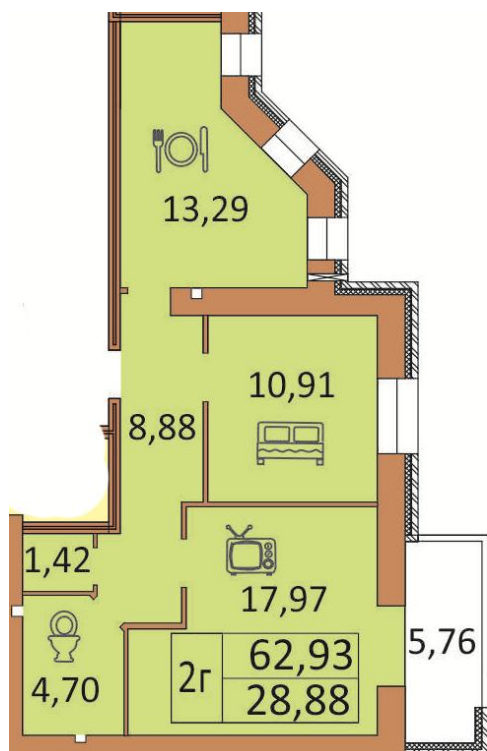

2-6 поверх

Однокімнатна квартира 45,42 м²

Кімната – 19,37 м²

Кухня – 10,27 м²

Санвузол – 4,08 м²

Коридор – 5,85 м²

Балкон – 5,85 м²

Однокімнатна квартира 47,65 м²

Кімната – 20,81 м²

Кухня – 11,35 м²

Санвузол – 4,39 м²

Коридор – 5,29 м²

Балкон – 5,81 м²

Однокімнатна квартира 50,17 м2

Кімната – 19,08м2

Кухня – 10,28 м2

Санвузол – 4,80 м2

Коридор – 8,76 м2

Кладова – 1,41 м2

Балкон – 5,84 м2

Однокімнатна квартира 55,37 м2

Кімната – 25,02 м2

Кухня – 11,47 м2

Санвузол – 4,47 м2

Коридор – 8,81 м2

Балкон – 5,60 м2

Двокімнатна квартира 62,93м2

Кімната 1 – 17,97 м2

Кімната 2 – 10,91 м2

Кухня – 13,29 м2

Ванна – 4,70 м2

Туалет – 1,42 м2