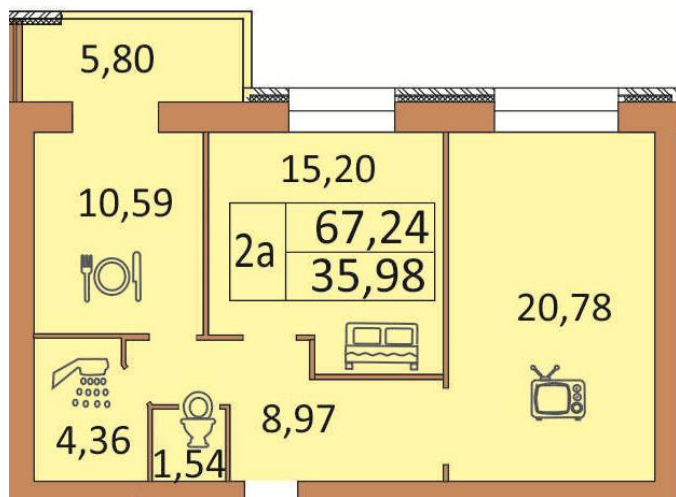

Коридор – 8,88 м2

Балкон – 5,76 м2

Двокімнатна квартира 65,69м2

Кімната 1 – 17,55 м2

Кімната 2 - 15,42 м2

Кухня – 9,94 м2

Ванна – 4,32 м2

Туалет – 1,62 м2

Коридор – 11,03 м2

Балкон – 5,81 м2

Двокімнатна квартира 66,99м2

Кімната 1 – 20,44 м2

Кімната 2 - 15,23 м2

Кухня – 10,56 м2

Ванна – 4,36 м2

Туалет - 1,54 м2

Коридор – 9,05 м2

Балкон – 5,81 м2

Двокімнатна квартира 67,27м2

Кімната 1 – 20,78 м2

Кімната 2 - 15,20 м2

Кухня – 10,59 м2

Ванна – 4,36 м2

Туалет – 1,54 м2

Коридор – 8,97 м2

Балкон – 5,80 м2