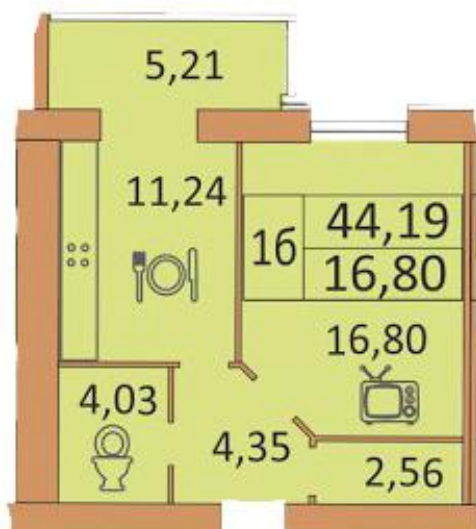

ЖК «Андорра» м. Вінниця

Планування першої секції, 7-12 поверхи

1 кімнатна квартира - 44,19 м²

Кімната - 16,80 м²
Кухня - 11,24 м²
Кладова - 2,56 м²
Коридор - 4,35 м²
Балкон - 5,21 м²
СВ - 4,03 м²

1 кімнатна квартира - 45,59 м²

Кімната - 15,88 м²
Кухня - 10,92 м²
Кладова - 2,23 м²
Коридор - 4,17 м²
Балкон 1 - 4,07 м²
Балкон 2 - 4,29 м²
СВ - 4,03 м²

1 кімнатна квартира - 47,34 м²

- Кімната - 16,18 м²
- Кухня - 11,28 м²
- Кладова - 2,27 м²
- Коридор - 4,28 м²
- Балкон - 4,27 м²
- Балкон - 4,91 м²
- СВ - 4,15 м²

1 кімнатна квартира - 52,67 м²

- Кімната - 28,64 м²
- Кухня - 9,22 м²
- Кладова - 1,57 м²
- Коридор - 4,02 м²
- Балкон - 4,85 м²
- СВ - 4,02 м²

1 кімнатна квартира - 53,12 м²

Кімната - 17,87 м²
Кухня - 14,31 м²
Коридор - 11,37 м²
Балкон - 5,24 м²
СВ - 4,33 м²

1 кімнатна квартира - 58,67 м²

Кімната - 34,06 м²
Кухня - 9,24 м²
Кладова - 1,63 м²
Коридор - 4,37 м²
Балкон - 5,35 м²
СВ - 4,02 м²

2 кімнатна квартира - 65,67 м²

Кімната 1 - 17,94 м²
 Кімната 2 - 14,35 м²
 Кухня - 11,51 м²
 Коридор - 10,97 м²
 Балкон - 5,02 м²
 СБ - 2,04 м²
 Ванна кімната - 3,84 м²