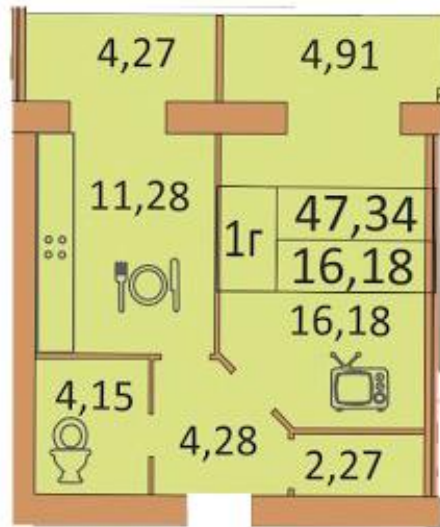

ЖК «Андорра» м. Вінниця

Планування першої секції, 7-12 поверхи

1 кімнатна квартира - 44,19 м²

Кімната - 16,80 м²
Кухня - 11,24 м²
Кладова - 2,56 м²
Коридор - 4,35 м²
Балкон - 5,21 м²
СВ - 4,03 м²

1 кімнатна квартира - 45,59 м²

Кімната - 15,88 м²
Кухня - 10,92 м²
Кладова - 2,23 м²
Коридор - 4,17 м²
Балкон 1 - 4,07 м²
Балкон 2 - 4,29 м²
СВ - 4,03 м²

1 кімнатна квартира - 47,34 м²

- Кімната - 16,18 м²
- Кухня - 11,28 м²
- Кладова - 2,27 м²
- Коридор - 4,28 м²
- Балкон - 4,27 м²
- Балкон - 4,91 м²
- СВ - 4,15 м²

1 кімнатна квартира - 52,67 м²

- Кімната - 28,64 м²
- Кухня - 9,22 м²
- Кладова - 1,57 м²
- Коридор - 4,02 м²
- Балкон - 4,85 м²
- СВ - 4,02 м²

1 кімнатна квартира - 53,12 м²

Кімната - 17,87 м²
Кухня - 14,31 м²
Коридор - 11,37 м²
Балкон - 5,24 м²
СВ - 4,33 м²

1 кімнатна квартира - 58,67 м²

Кімната - 34,06 м²
Кухня - 9,24 м²
Кладова - 1,63 м²
Коридор - 4,37 м²
Балкон - 5,35 м²
СВ - 4,02 м²

2 кімнатна квартира - 65,67 м²

Кімната 1 - 17,94 м²
 Кімната 2 - 14,35 м²
 Кухня - 11,51 м²
 Коридор - 10,97 м²
 Балкон - 5,02 м²
 СБ - 2,04 м²
 Ванна кімната - 3,84 м²