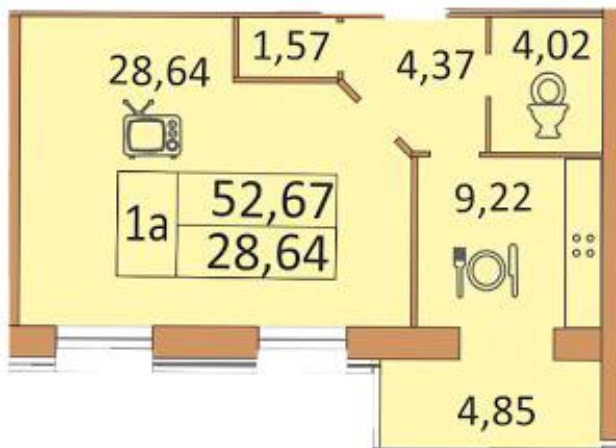

ЖК «Андорра» м. Вінниця

Планування першої секції, 7-12 поверхи

1 кімнатна квартира - 44,19 м²

Кімната - 16,80 м²
Кухня - 11,24 м²
Кладова - 2,56 м²
Коридор - 4,35 м²
Балкон - 5,21 м²
СВ - 4,03 м²

1 кімнатна квартира - 45,59 м²

Кімната - 15,88 м²
Кухня - 10,92 м²
Кладова - 2,23 м²
Коридор - 4,17 м²
Балкон 1 - 4,07 м²
Балкон 2 - 4,29 м²
СВ - 4,03 м²

1 кімнатна квартира - 47,34 м²

- Кімната - 16,18 м²
- Кухня - 11,28 м²
- Кладова - 2,27 м²
- Коридор - 4,28 м²
- Балкон - 4,27 м²
- Балкон - 4,91 м²
- СВ - 4,15 м²

1 кімнатна квартира - 52,67 м²

- Кімната - 28,64 м²
- Кухня - 9,22 м²
- Кладова - 1,57 м²
- Коридор - 4,02 м²
- Балкон - 4,85 м²
- СВ - 4,02 м²

1 кімнатна квартира - 53,12 м²

Кімната - 17,87 м²
Кухня - 14,31 м²
Коридор - 11,37 м²
Балкон - 5,24 м²
СВ - 4,33 м²

1 кімнатна квартира - 58,67 м²

Кімната - 34,06 м²
Кухня - 9,24 м²
Кладова - 1,63 м²
Коридор - 4,37 м²
Балкон - 5,35 м²
СВ - 4,02 м²

2 кімнатна квартира - 65,67 м²

Кімната 1 - 17,94 м²
 Кімната 2 - 14,35 м²
 Кухня - 11,51 м²
 Коридор - 10,97 м²
 Балкон - 5,02 м²
 СБ - 2,04 м²
 Ванна кімната - 3,84 м²