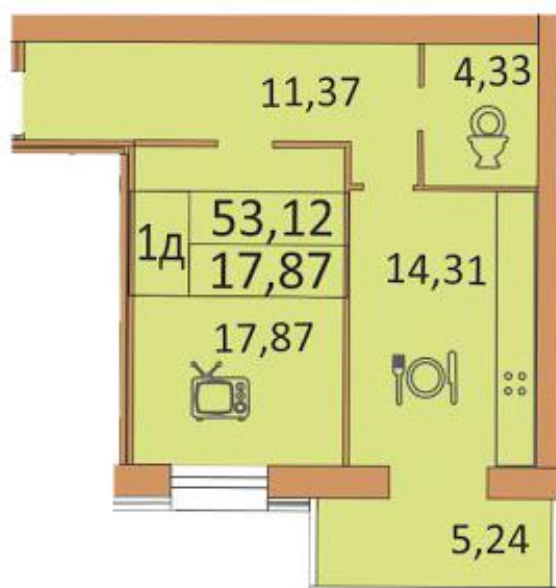

ЖК «Андорра» м. Вінниця

Планування першої секції, 7-12 поверхи

1 кімнатна квартира - 44,19 м²

Кімната - 16,80 м²
Кухня - 11,24 м²
Кладова - 2,56 м²
Коридор - 4,35 м²
Балкон - 5,21 м²
СВ - 4,03 м²

1 кімнатна квартира - 45,59 м²

Кімната - 15,88 м²
Кухня - 10,92 м²
Кладова - 2,23 м²
Коридор - 4,17 м²
Балкон 1 - 4,07 м²
Балкон 2 - 4,29 м²
СВ - 4,03 м²

1 кімнатна квартира - 47,34 м²

- Кімната - 16,18 м²
- Кухня - 11,28 м²
- Кладова - 2,27 м²
- Коридор - 4,28 м²
- Балкон - 4,27 м²
- Балкон - 4,91 м²
- СВ - 4,15 м²

1 кімнатна квартира - 52,67 м²

- Кімната - 28,64 м²
- Кухня - 9,22 м²
- Кладова - 1,57 м²
- Коридор - 4,02 м²
- Балкон - 4,85 м²
- СВ - 4,02 м²

1 кімнатна квартира - 53,12 м²

Кімната - 17,87 м²
Кухня - 14,31 м²
Коридор - 11,37 м²
Балкон - 5,24 м²
СВ - 4,33 м²

1 кімнатна квартира - 58,67 м²

Кімната - 34,06 м²
Кухня - 9,24 м²
Кладова - 1,63 м²
Коридор - 4,37 м²
Балкон - 5,35 м²
СВ - 4,02 м²

2 кімнатна квартира - 65,67 м²

Кімната 1 - 17,94 м²
 Кімната 2 - 14,35 м²
 Кухня - 11,51 м²
 Коридор - 10,97 м²
 Балкон - 5,02 м²
 СБ - 2,04 м²
 Ванна кімната - 3,84 м²