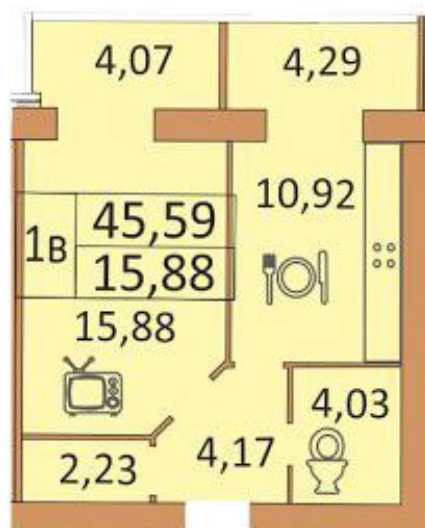

ЖК «Андорра» м. Вінниця

Планування першої секції, 7-12 поверхи

1 кімнатна квартира - 44,19 м²

Кімната - 16,80 м²
Кухня - 11,24 м²
Кладова - 2,56 м²
Коридор - 4,35 м²
Балкон - 5,21 м²
СВ - 4,03 м²

1 кімнатна квартира - 45,59 м²

Кімната - 15,88 м²
Кухня - 10,92 м²
Кладова - 2,23 м²
Коридор - 4,17 м²
Балкон 1 - 4,07 м²
Балкон 2 - 4,29 м²
СВ - 4,03 м²

1 кімнатна квартира - 47,34 м²

- Кімната - 16,18 м²
- Кухня - 11,28 м²
- Кладова - 2,27 м²
- Коридор - 4,28 м²
- Балкон - 4,27 м²
- Балкон - 4,91 м²
- СВ - 4,15 м²

1 кімнатна квартира - 52,67 м²

- Кімната - 28,64 м²
- Кухня - 9,22 м²
- Кладова - 1,57 м²
- Коридор - 4,02 м²
- Балкон - 4,85 м²
- СВ - 4,02 м²

1 кімнатна квартира - 53,12 м²

Кімната - 17,87 м²
Кухня - 14,31 м²
Коридор - 11,37 м²
Балкон - 5,24 м²
СВ - 4,33 м²

1 кімнатна квартира - 58,67 м²

Кімната - 34,06 м²
Кухня - 9,24 м²
Кладова - 1,63 м²
Коридор - 4,37 м²
Балкон - 5,35 м²
СВ - 4,02 м²

2 кімнатна квартира - 65,67 м²

Кімната 1 - 17,94 м²
 Кімната 2 - 14,35 м²
 Кухня - 11,51 м²
 Коридор - 10,97 м²
 Балкон - 5,02 м²
 СБ - 2,04 м²
 Ванна кімната - 3,84 м²