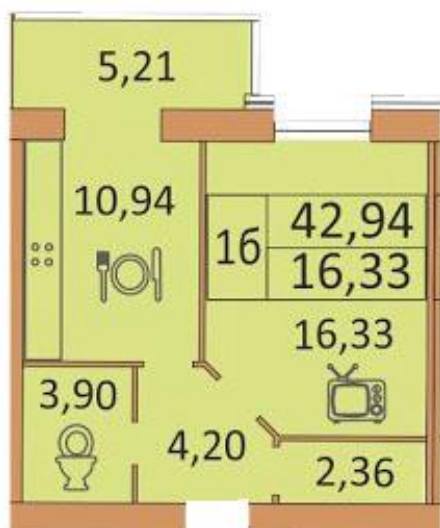

ЖК «Андорра» г.Винница

Планировка первой секции, 2 – 6 этажи

1 комнатная квартира - 42,94 м²

- Комната - 16,33 м²
- Кухня - 10,94 м²
- Кладовая - 2,36 м²
- Коридор - 4,20 м²
- Балкон - 5,21 м²
- СУ - 3,90 м²

1 комнатная квартира - 44,63 м²

- Комната - 15,66 м²
- Кухня - 10,65 м²
- Кладовая - 2,09 м²
- Коридор - 4,03 м²
- Балкон 1 - 3,99 м²
- Балкон 2 - 4,29 м²
- СУ - 3,92 м²

1 комнатная квартира - 46,38 м²

Комната - 15,97 м²
Кухня - 11,02 м²
Кладовая - 2,13 м²
Коридор - 4,14 м²
Балкон 1 - 4,27 м²
Балкон 2 - 4,84 м²
СУ - 4,01 м²

1 комнатная квартира - 51,70 м²

Комната - 27,81 м²
Кухня - 9,03 м²
Кладовая - 1,57 м²
Коридор - 4,37 м²
Балкон - 4,93 м²
СУ - 3,99 м²

1 комнатная квартира - 57,40 м²

- Комната - 33,04 м²
- Кухня - 9,04 м²
- Кладовая - 1,63 м²
- Коридор - 4,35 м²
- Балкон - 5,35 м²
- СУ - 3,99 м²

2-х комнатная квартира - 64,28 м²

- Комната 1 - 17,50 м²
- Комната 2 - 13,95 м²
- Кухня - 11,30 м²
- Коридор - 10,63 м²
- Балкон - 5,14 м²
- СУ - 1,92 м²
- Ванная комната - 3,84 м²

2-х комнатная квартира - 66,26 м²