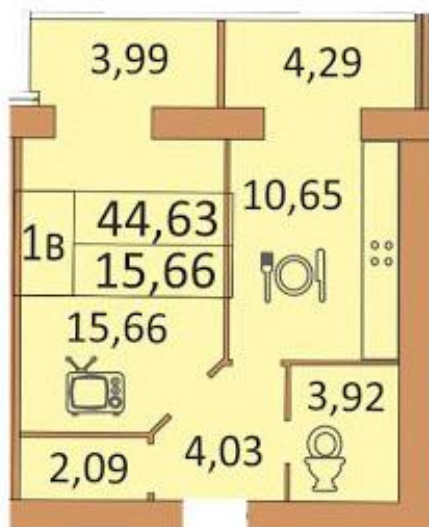

ЖК «Андорра» г.Винница

Планировка первой секции, 2 – 6 этажи

1 комнатная квартира - 42,94 м²

- Комната - 16,33 м²
- Кухня - 10,94 м²
- Кладовая - 2,36 м²
- Коридор - 4,20 м²
- Балкон - 5,21 м²
- СУ - 3,90 м²

1 комнатная квартира - 44,63 м²

- Комната - 15,66 м²
- Кухня - 10,65 м²
- Кладовая - 2,09 м²
- Коридор - 4,03 м²
- Балкон 1 - 3,99 м²
- Балкон 2 - 4,29 м²
- СУ - 3,92 м²

1 комнатная квартира - 46,38 м²

Комната - 15,97 м²
Кухня - 11,02 м²
Кладовая - 2,13 м²
Коридор - 4,14 м²
Балкон 1 - 4,27 м²
Балкон 2 - 4,84 м²
СУ - 4,01 м²

1 комнатная квартира - 51,70 м²

Комната - 27,81 м²
Кухня - 9,03 м²
Кладовая - 1,57 м²
Коридор - 4,37 м²
Балкон - 4,93 м²
СУ - 3,99 м²

1 комнатная квартира - 57,40 м²

- Комната - 33,04 м²
- Кухня - 9,04 м²
- Кладовая - 1,63 м²
- Коридор - 4,35 м²
- Балкон - 5,35 м²
- СУ - 3,99 м²

2-х комнатная квартира - 64,28 м²

- Комната 1 - 17,50 м²
- Комната 2 - 13,95 м²
- Кухня - 11,30 м²
- Коридор - 10,63 м²
- Балкон - 5,14 м²
- СУ - 1,92 м²
- Ванная комната - 3,84 м²

2-х комнатная квартира - 66,26 м²