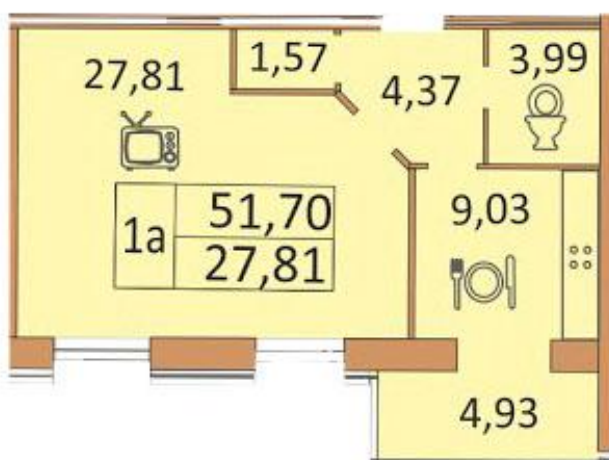

ЖК «Андорра» г.Винница

Планировка первой секции, 2 – 6 этажи

1 комнатная квартира - 42,94 м²

- Комната - 16,33 м²
- Кухня - 10,94 м²
- Кладовая - 2,36 м²
- Коридор - 4,20 м²
- Балкон - 5,21 м²
- СУ - 3,90 м²

1 комнатная квартира - 44,63 м²

- Комната - 15,66 м²
- Кухня - 10,65 м²
- Кладовая - 2,09 м²
- Коридор - 4,03 м²
- Балкон 1 - 3,99 м²
- Балкон 2 - 4,29 м²
- СУ - 3,92 м²

1 комнатная квартира - 46,38 м²

Комната - 15,97 м²
Кухня - 11,02 м²
Кладовая - 2,13 м²
Коридор - 4,14 м²
Балкон 1 - 4,27 м²
Балкон 2 - 4,84 м²
СУ - 4,01 м²

1 комнатная квартира - 51,70 м²

Комната - 27,81 м²
Кухня - 9,03 м²
Кладовая - 1,57 м²
Коридор - 4,37 м²
Балкон - 4,93 м²
СУ - 3,99 м²

1 комнатная квартира - 57,40 м²

- Комната - 33,04 м²
- Кухня - 9,04 м²
- Кладовая - 1,63 м²
- Коридор - 4,35 м²
- Балкон - 5,35 м²
- СУ - 3,99 м²

2-х комнатная квартира - 64,28 м²

- Комната 1 - 17,50 м²
- Комната 2 - 13,95 м²
- Кухня - 11,30 м²
- Коридор - 10,63 м²
- Балкон - 5,14 м²
- СУ - 1,92 м²
- Ванная комната - 3,84 м²

2-х комнатная квартира - 66,26 м²