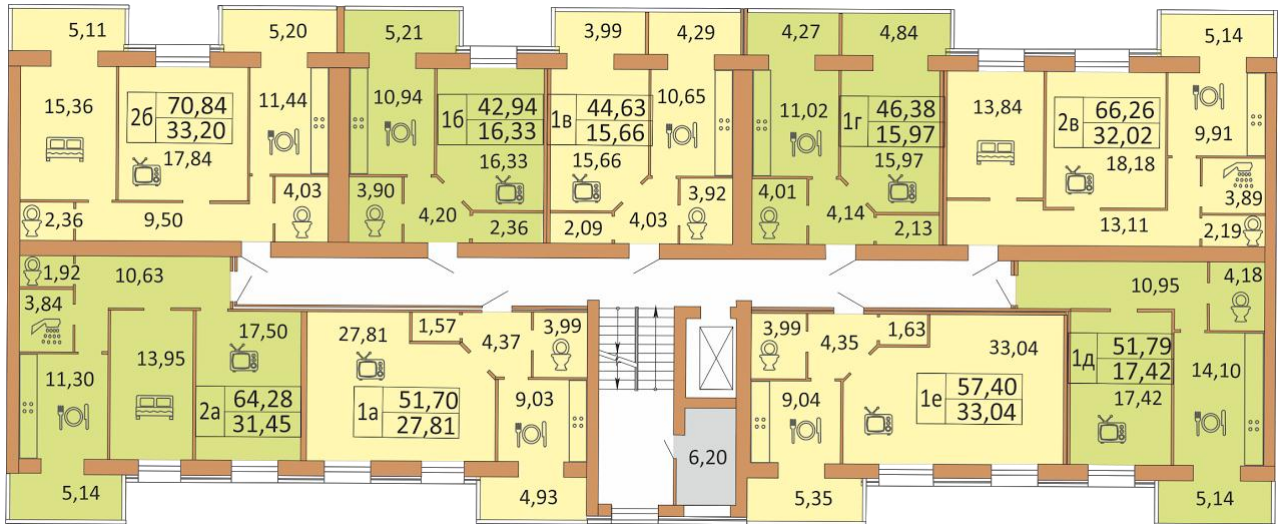

ЖК «Андорра» г.Винница

Планировка первой секции, 2 – 6 этажи

1 комнатная квартира - 42,94 м²

- Комната - 16,33 м²
- Кухня - 10,94 м²
- Кладовая - 2,36 м²
- Коридор - 4,20 м²
- Балкон - 5,21 м²
- СУ - 3,90 м²

1 комнатная квартира - 44,63 м²

- Комната - 15,66 м²
- Кухня - 10,65 м²
- Кладовая - 2,09 м²
- Коридор - 4,03 м²
- Балкон 1 - 3,99 м²
- Балкон 2 - 4,29 м²
- СУ - 3,92 м²

1 комнатная квартира - 46,38 м²

Комната - 15,97 м²
Кухня - 11,02 м²
Кладовая - 2,13 м²
Коридор - 4,14 м²
Балкон 1 - 4,27 м²
Балкон 2 - 4,84 м²
СУ - 4,01 м²

1 комнатная квартира - 51,70 м²

Комната - 27,81 м²
Кухня - 9,03 м²
Кладовая - 1,57 м²
Коридор - 4,37 м²
Балкон - 4,93 м²
СУ - 3,99 м²

1 комнатная квартира - 57,40 м²

- Комната - 33,04 м²
- Кухня - 9,04 м²
- Кладовая - 1,63 м²
- Коридор - 4,35 м²
- Балкон - 5,35 м²
- СУ - 3,99 м²

2-х комнатная квартира - 64,28 м²

- Комната 1 - 17,50 м²
- Комната 2 - 13,95 м²
- Кухня - 11,30 м²
- Коридор - 10,63 м²
- Балкон - 5,14 м²
- СУ - 1,92 м²
- Ванная комната - 3,84 м²

2-х комнатная квартира - 66,26 м²