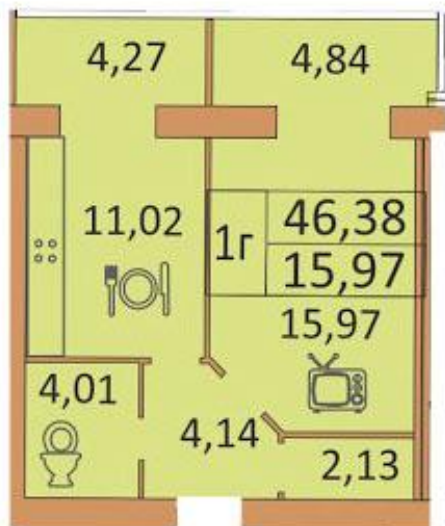

ЖК «Андорра» г.Винница

Планировка первой секции, 2 – 6 этажи

1 комнатная квартира - 42,94 м²

- Комната - 16,33 м²
- Кухня - 10,94 м²
- Кладовая - 2,36 м²
- Коридор - 4,20 м²
- Балкон - 5,21 м²
- СУ - 3,90 м²

1 комнатная квартира - 44,63 м²

- Комната - 15,66 м²
- Кухня - 10,65 м²
- Кладовая - 2,09 м²
- Коридор - 4,03 м²
- Балкон 1 - 3,99 м²
- Балкон 2 - 4,29 м²
- СУ - 3,92 м²

1 комнатная квартира - 46,38 м²

Комната - 15,97 м²
Кухня - 11,02 м²
Кладовая - 2,13 м²
Коридор - 4,14 м²
Балкон 1 - 4,27 м²
Балкон 2 - 4,84 м²
СУ - 4,01 м²

1 комнатная квартира - 51,70 м²

Комната - 27,81 м²
Кухня - 9,03 м²
Кладовая - 1,57 м²
Коридор - 4,37 м²
Балкон - 4,93 м²
СУ - 3,99 м²

1 комнатная квартира - 57,40 м²

- Комната - 33,04 м²
- Кухня - 9,04 м²
- Кладовая - 1,63 м²
- Коридор - 4,35 м²
- Балкон - 5,35 м²
- СУ - 3,99 м²

2-х комнатная квартира - 64,28 м²

- Комната 1 - 17,50 м²
- Комната 2 - 13,95 м²
- Кухня - 11,30 м²
- Коридор - 10,63 м²
- Балкон - 5,14 м²
- СУ - 1,92 м²
- Ванная комната - 3,84 м²

2-х комнатная квартира - 66,26 м²