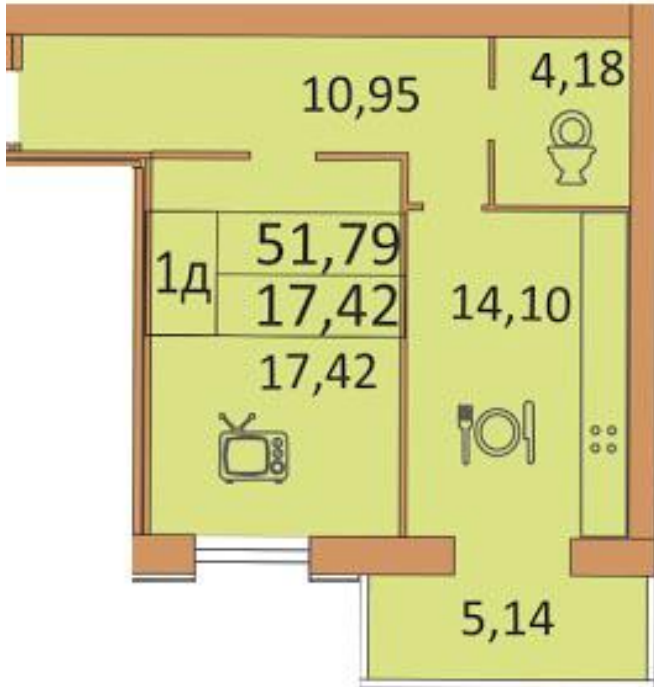

1 комнатная квартира - 51,70 м²

Комната - 27,81 м²
Кухня - 9,03 м²
Кладовая - 1,57 м²
Коридор - 4,37 м²
Балкон - 4,93 м²
СУ - 3,99 м²

1 комнатная квартира - 57,40 м²

- Комната - 33,04 м²
- Кухня - 9,04 м²
- Кладовая - 1,63 м²
- Коридор - 4,35 м²
- Балкон - 5,35 м²
- СУ - 3,99 м²

2-х комнатная квартира - 64,28 м²

- Комната 1 - 17,50 м²
- Комната 2 - 13,95 м²
- Кухня - 11,30 м²
- Коридор - 10,63 м²
- Балкон - 5,14 м²
- СУ - 1,92 м²
- Ванная комната - 3,84 м²

2-х комнатная квартира - 66,26 м²

Комната 1 - 18,18 м²
 Комната 2 - 13,84 м²
 Кухня - 9,91 м²
 Коридор - 13,11 м²
 Балкон - 5,14 м²
 СУ - 2,19 м²
 Ванная комната - 3,89 м²

2-х комнатная квартира - 70,84 м²

Комната 1 - 17,84 м²
 Комната 2 - 15,36 м²
 Кухня - 11,44 м²
 Коридор - 9,50 м²
 Балкон 1 - 5,11 м²
 Балкон 2 - 5,20 м²
 СУ - 2,36 м²
 Ванная комната - 4,03 м²

1 комнатная квартира – 51,79 м²

Комната – 17,42 м²
Кухня – 14,10 м²
Коридор – 10,95 м²
Балкон – 5,14 м²
СУ – 4,18 м²

КОНТАКТНЫЕ ДАННЫЕ

г. Винница, ул. Карла Маркса, 38

+38(097) 204 74 74

+38(063) 204 74 74