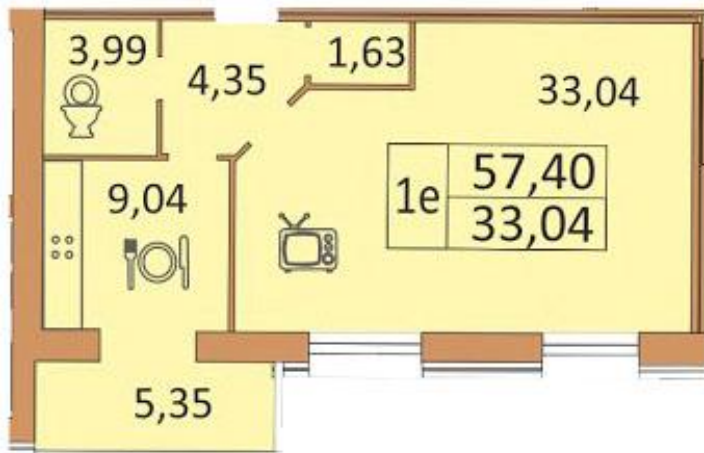

ЖК «Андорра» г.Винница

Планировка первой секции, 2 – 6 этажи

1 комнатная квартира - 42,94 м²

- Комната - 16,33 м²
- Кухня - 10,94 м²
- Кладовая - 2,36 м²
- Коридор - 4,20 м²
- Балкон - 5,21 м²
- СУ - 3,90 м²

1 комнатная квартира - 44,63 м²

- Комната - 15,66 м²
- Кухня - 10,65 м²
- Кладовая - 2,09 м²
- Коридор - 4,03 м²
- Балкон 1 - 3,99 м²
- Балкон 2 - 4,29 м²
- СУ - 3,92 м²

1 комнатная квартира - 46,38 м²

Комната - 15,97 м²
Кухня - 11,02 м²
Кладовая - 2,13 м²
Коридор - 4,14 м²
Балкон 1 - 4,27 м²
Балкон 2 - 4,84 м²
СУ - 4,01 м²

1 комнатная квартира - 51,70 м²

Комната - 27,81 м²
Кухня - 9,03 м²
Кладовая - 1,57 м²
Коридор - 4,37 м²
Балкон - 4,93 м²
СУ - 3,99 м²

1 комнатная квартира - 57,40 м²

- Комната - 33,04 м²
- Кухня - 9,04 м²
- Кладовая - 1,63 м²
- Коридор - 4,35 м²
- Балкон - 5,35 м²
- СУ - 3,99 м²

2-х комнатная квартира - 64,28 м²

- Комната 1 - 17,50 м²
- Комната 2 - 13,95 м²
- Кухня - 11,30 м²
- Коридор - 10,63 м²
- Балкон - 5,14 м²
- СУ - 1,92 м²
- Ванная комната - 3,84 м²

2-х комнатная квартира - 66,26 м²