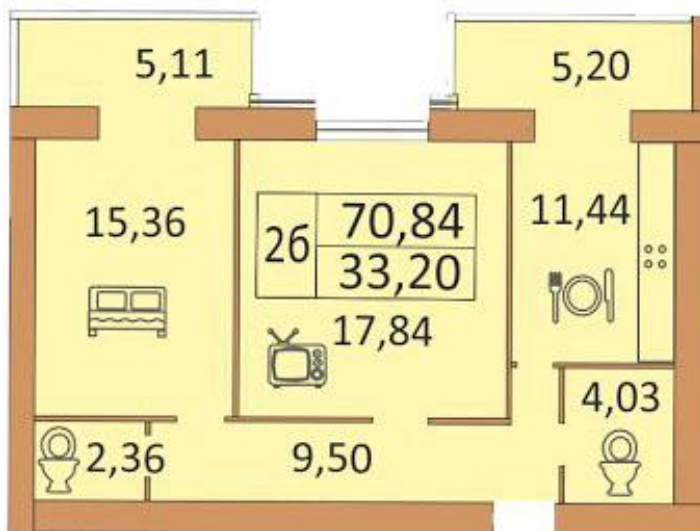

1 комнатная квартира - 51,70 м²

Комната - 27,81 м²
Кухня - 9,03 м²
Кладовая - 1,57 м²
Коридор - 4,37 м²
Балкон - 4,93 м²
СУ - 3,99 м²

1 комнатная квартира - 57,40 м²

- Комната - 33,04 м²
- Кухня - 9,04 м²
- Кладовая - 1,63 м²
- Коридор - 4,35 м²
- Балкон - 5,35 м²
- СУ - 3,99 м²

2-х комнатная квартира - 64,28 м²

- Комната 1 - 17,50 м²
- Комната 2 - 13,95 м²
- Кухня - 11,30 м²
- Коридор - 10,63 м²
- Балкон - 5,14 м²
- СУ - 1,92 м²
- Ванная комната - 3,84 м²

2-х комнатная квартира - 66,26 м²

Комната 1 - 18,18 м²
 Комната 2 - 13,84 м²
 Кухня - 9,91 м²
 Коридор - 13,11 м²
 Балкон - 5,14 м²
 СУ - 2,19 м²
 Ванная комната - 3,89 м²

2-х комнатная квартира - 70,84 м²

Комната 1 - 17,84 м²
 Комната 2 - 15,36 м²
 Кухня - 11,44 м²
 Коридор - 9,50 м²
 Балкон 1 - 5,11 м²
 Балкон 2 - 5,20 м²
 СУ - 2,36 м²
 Ванная комната - 4,03 м²

1 комнатная квартира – 51,79 м²

Комната – 17,42 м²
Кухня – 14,10 м²
Коридор – 10,95 м²
Балкон – 5,14 м²
СУ – 4,18 м²

КОНТАКТНЫЕ ДАННЫЕ

г. Винница, ул. Карла Маркса, 38

+38(097) 204 74 74

+38(063) 204 74 74